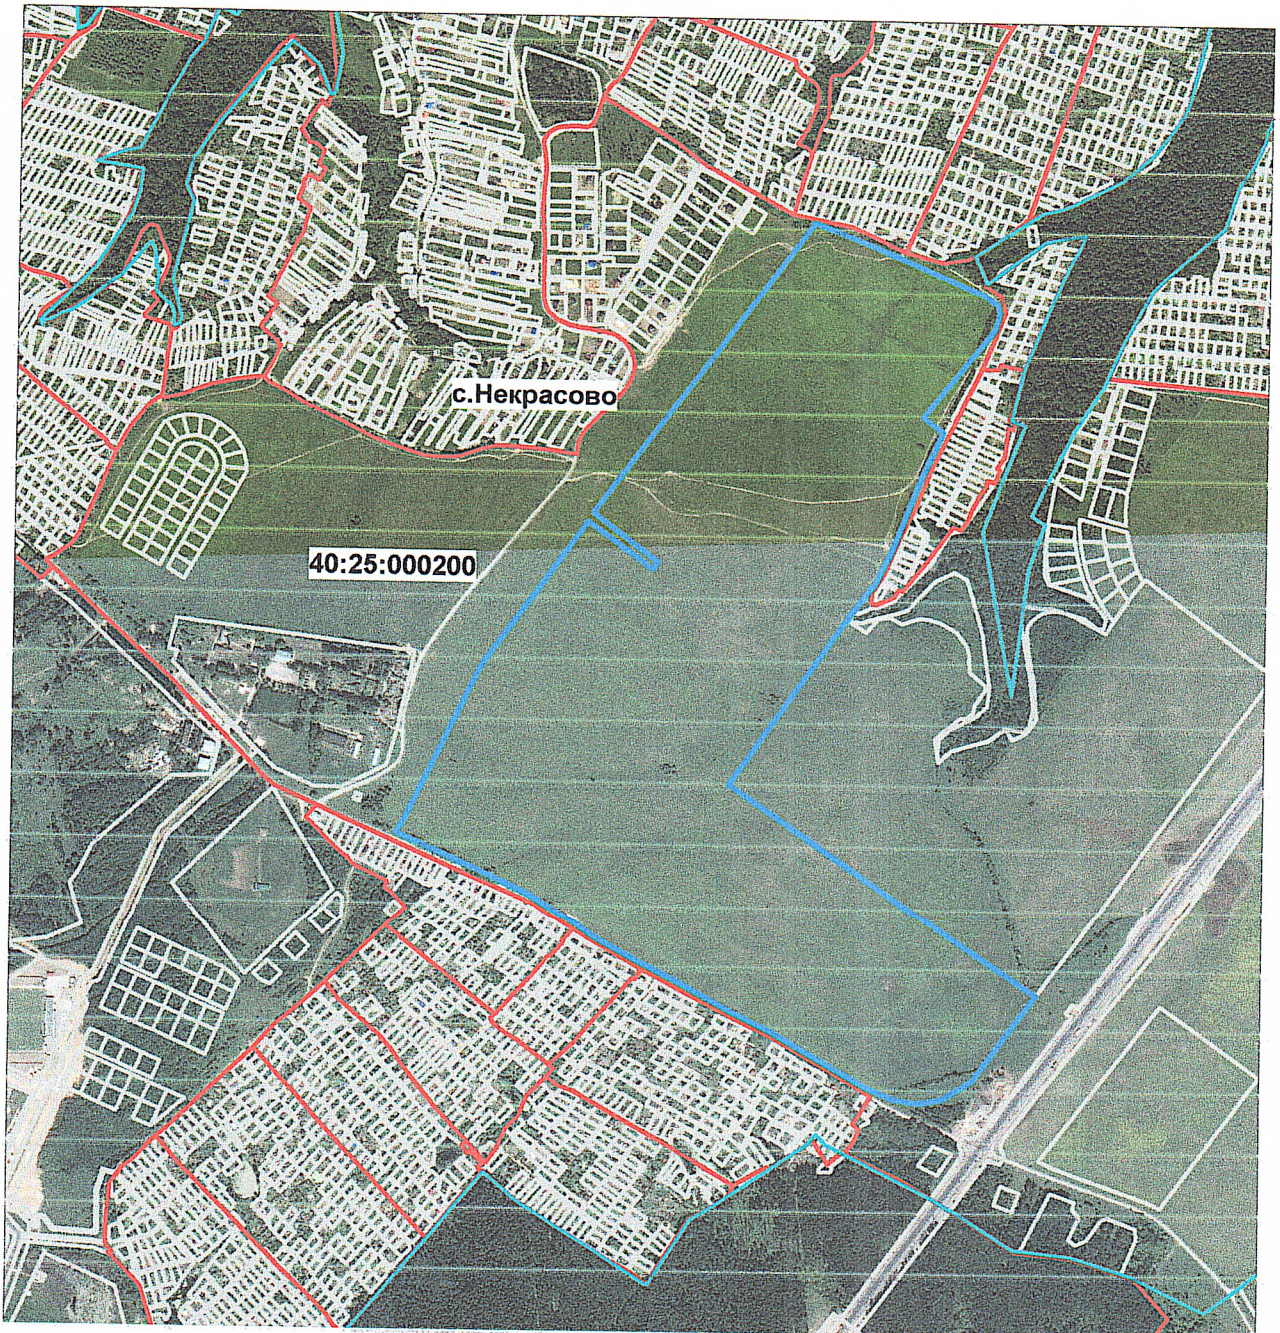

Приложение № 1
к постановлению Городской Управы
города Калуги
от _____ № _____

Границы незастроенной территории, подлежащей комплексному развитию,
общей площадью 998 749 кв.м, расположенной по адресу: г.Калуга, с.Некрасово.

Масштаб 1:15 000

Условные обозначения:

-  Граница КРТ
-  Границы кадастрового квартала
-  Граница г. Калуги

Каталог координат участка (СК 40)

1	427397,5	1301927,97
2	427308,04	1302146,03
3	427290,94	1302175,02
4	427270,45	1302179,04
5	427240,91	1302171,52
6	427060,50	1302033,34
7	427030,18	1302073,68
8	426928,49	1302028,44
9	426853,24	1302001,51
10	426794,07	1301978,96
11	426726,88	1301946,36
12	426674,01	1301904,36
13	426670,74	1301903,07
14	426655,62	1301892,61
15	426655,61	1301892,61
16	426320,53	1301666,71
17	425909,75	1302286,10
18	425734,94	1302164,30
19	425696,00	1302106,76
20	425685,63	1302057,8
21	425693,37	1302006,48
22	425718,59	1301948,53
23	425747,88	1301896,63
24	425825,57	1301759,66
25	425866,77	1301675,40
26	425914,36	1301588,20
27	425961,04	1301495,52
28	426006,02	1301410,97
29	426024,91	1301381,53
30	426060,09	1301331,76
31	426074,12	1301306,16
32	426096,10	1301269,8
33	426149,38	1301148,53
34	426209,52	1301006,73
35	426235,82	1301023,20
36	426547,62	1301169,60
37	426835,46	1301373,25
38	426744,92	1301504,14
39	426759,2	1301513,86
40	426852,80	1301383,86
41	427440,53	1301809,79

Площадь: 998 749 кв.м