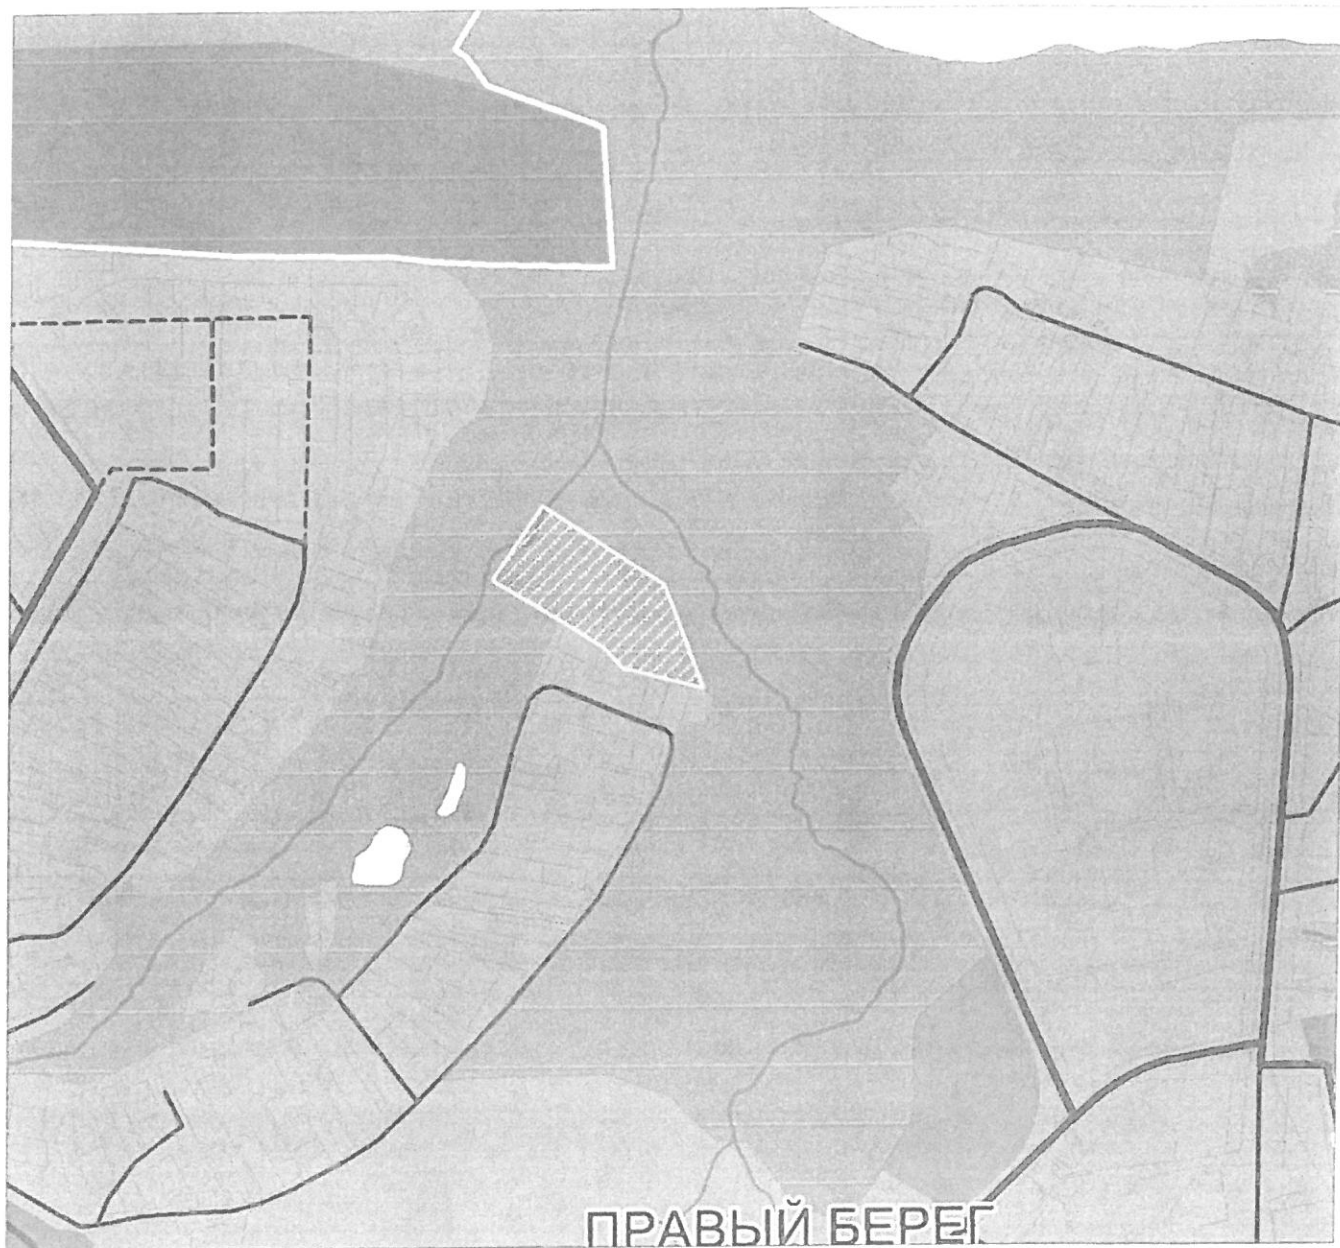

Фрагмент карты функциональных зон Генерального плана городского округа
"Город Калуга", утвержденного решением Городской Думы города Калуги
от 26.04.2017

(г.Калуга, ул.Трамплинная)

Земельный участок, планируемый к включению в границу
жилой зоны (Ж-4)

Жилые зоны

Зоны рекреационного назначения