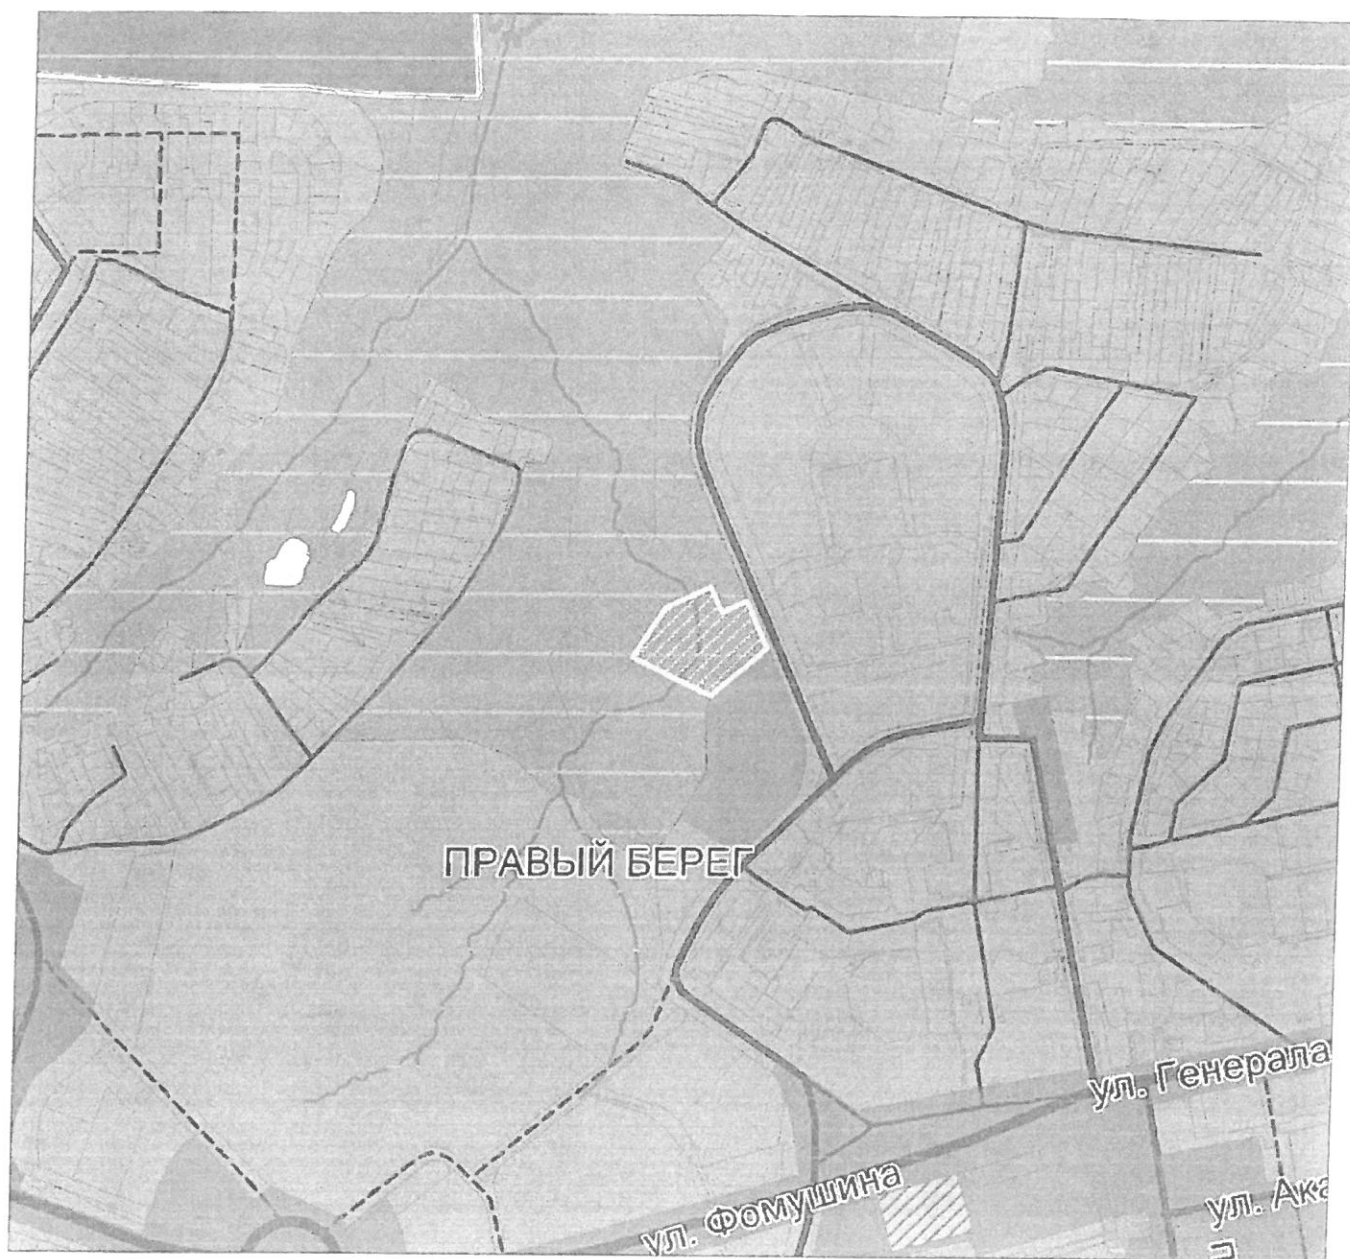

Фрагмент карты функционального зонирования Генерального плана
городского округа "Город Калуга"

(г. Калуга, ул. Трамплинная, д. 1В)

Планируемая общественно-деловая зона (О-1)
для з/у с к.п. 40:26:000000:6610