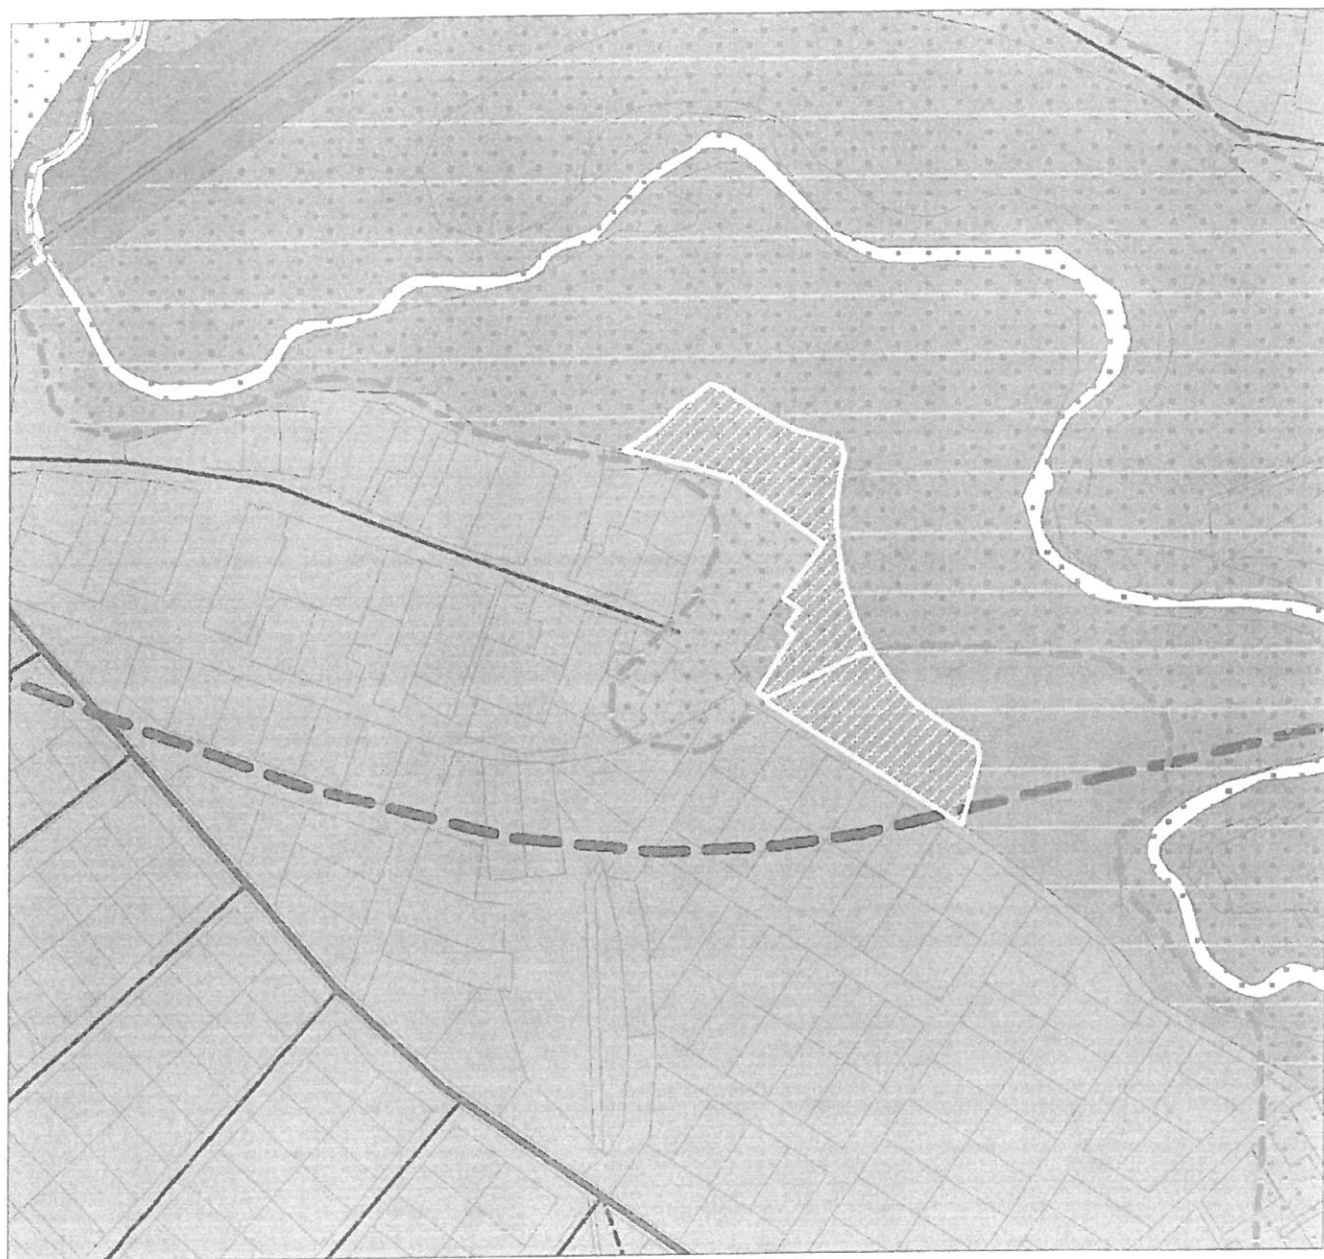

(город Калуга, деревня Болотное)

Планируемая жилая зона (Ж-5) для земельных участков с к.н:
40:26:000110:473 и 40:26:000110:474

Граница зоны затопления реки Яченки
на территории ГО "Город Калуга"

Зоны рекреационного назначения