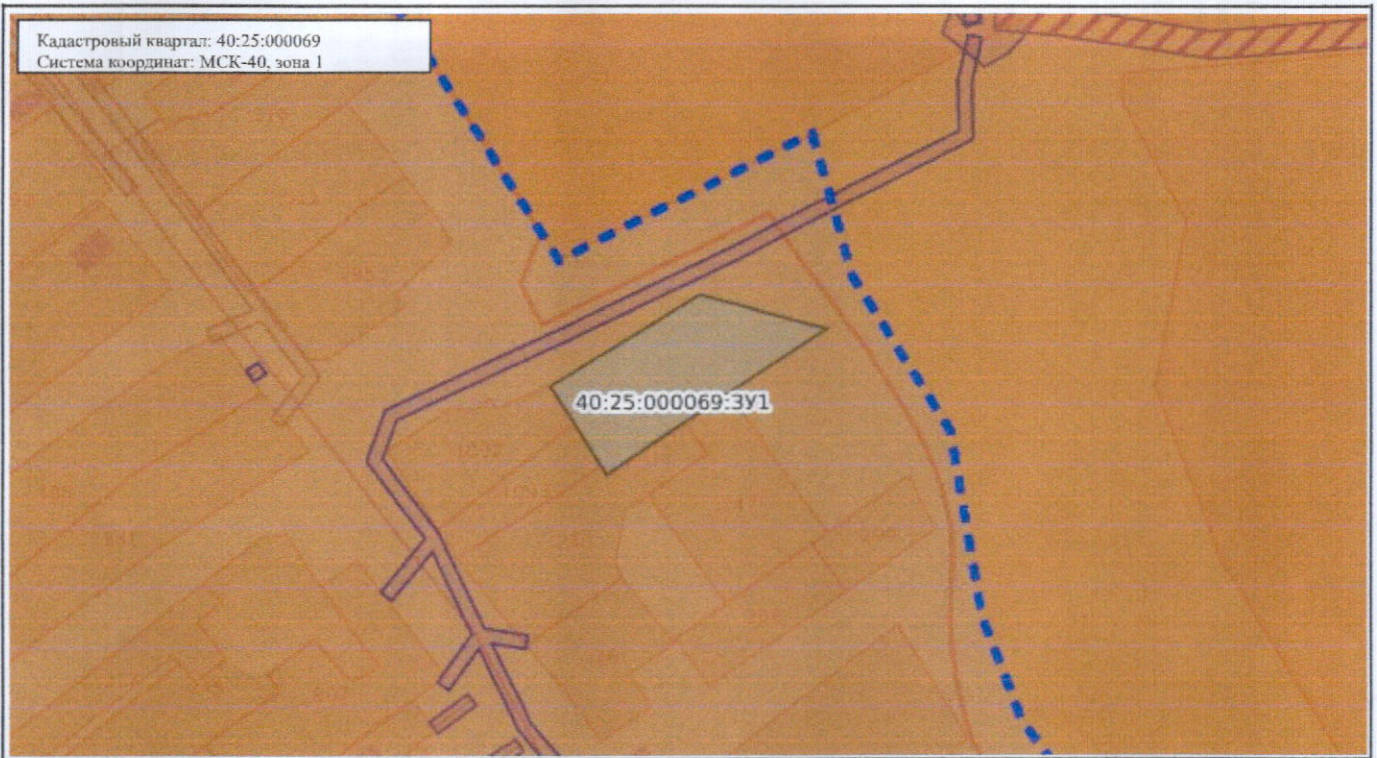

Кадастровый квартал: 40:25:000069
Система координат: МСК-40, зона 1

Масштаб: 1:13345

Условные обозначения:

0.00	Государственная граница Российской Федерации	00:00-00.00	Территория опережающего развития
00:00-00.00	Границы между субъектами Российской Федерации	00:00-00.00	Зоны территориального развития Российской Федерации
00:00-00.00	Границы муниципальных образований	00:00-00.00	Игровая зона
00:00-00.00	Границы населённых пунктов	00:00-00.00	Лесничество
00:00:0000000	Кадастровые кварталы	00.00.0000000.00	Утвержденный проект межевания территории
00:00:0000000:00	Сооружения	00:00-00.00	Границы территории, в отношении которой устанавливается публичный сервитут
00:00:0000000:00	Объекты незавершенного строительства	00:00-00.00	Байкальская природная территория и ее экологические зоны
00:00:0000000:00	Здания	00:00-00.00	Территория, в отношении которой принято решение о резервировании земель для государственных и муниципальных нужд
00:00:0000000:00	Земельные участки	00:00:0000000:3У0	Образуемые ЗУ
00:00-00.00	Зоны с особыми условиями использования территории		
00:00-00.00	Территориальная зона		
00:00-00.00	Территория объекта культурного наследия		
00:00-00.00	Особо охраняемая природная территория		
00:00-00.00	Особая экономическая зона		
00:00-00.00	Охотничьи угодья