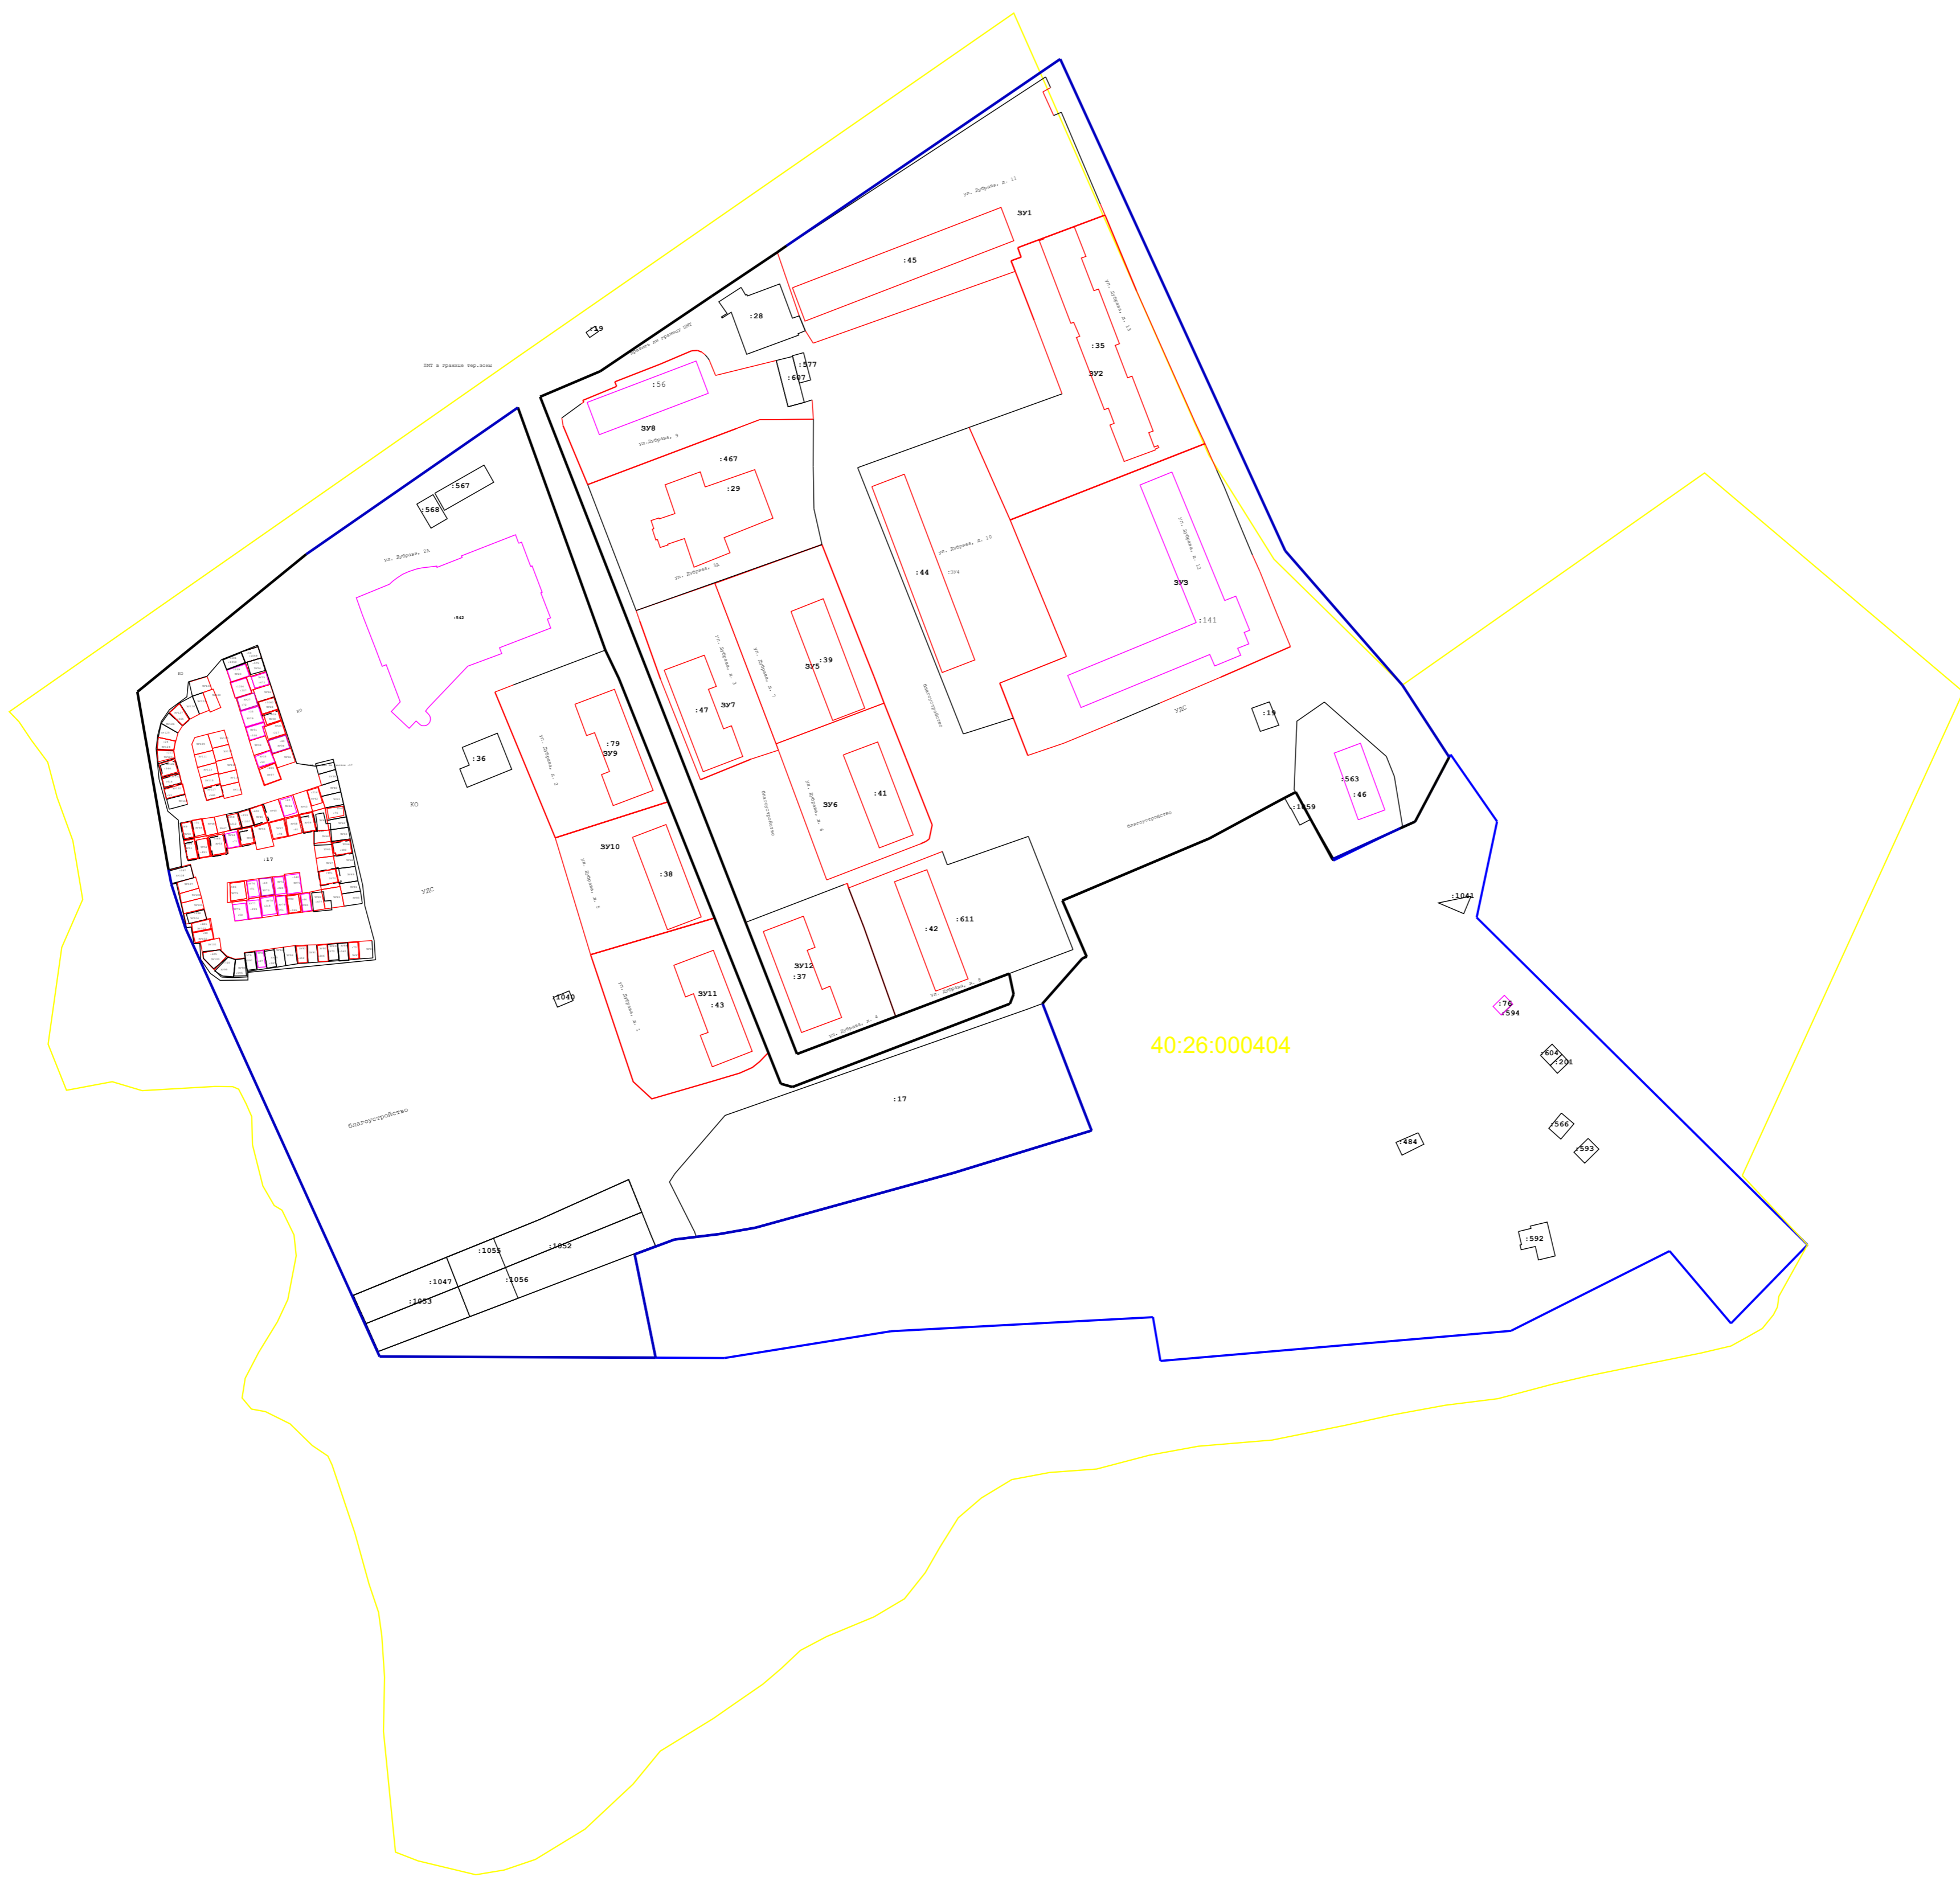

Масштаб 1:1 400

Условные обозначения:

- Границы и номер кадастрового квартала
- Границы территории проекта межевания
- Границы и номера земельных участков
- Объекты недвижимости
- Границы земельных участков (благоустройство территории)
- Границы земельных участков (улично-дорожная сеть)
- Границы и номера земельных участков участвующие в ПМТ

Масштаб 1:1 500

Условные обозначения:

- Границы и номер кадастрового квартала
- Границы территории проекта межевания
- Границы и номера земельных участков
- Объекты недвижимости
- Границы земельных участков (благоустройство территории)
- Границы земельных участков (улично-дорожная сеть)
- Границы и номера земельных участков участвующие в ПМТ

Схема границ земельных участков

Масштаб 1:2 000

Схема границ земельных участков

Схема границ земельных участков

40:26:00404
Масштаб 1:1 000