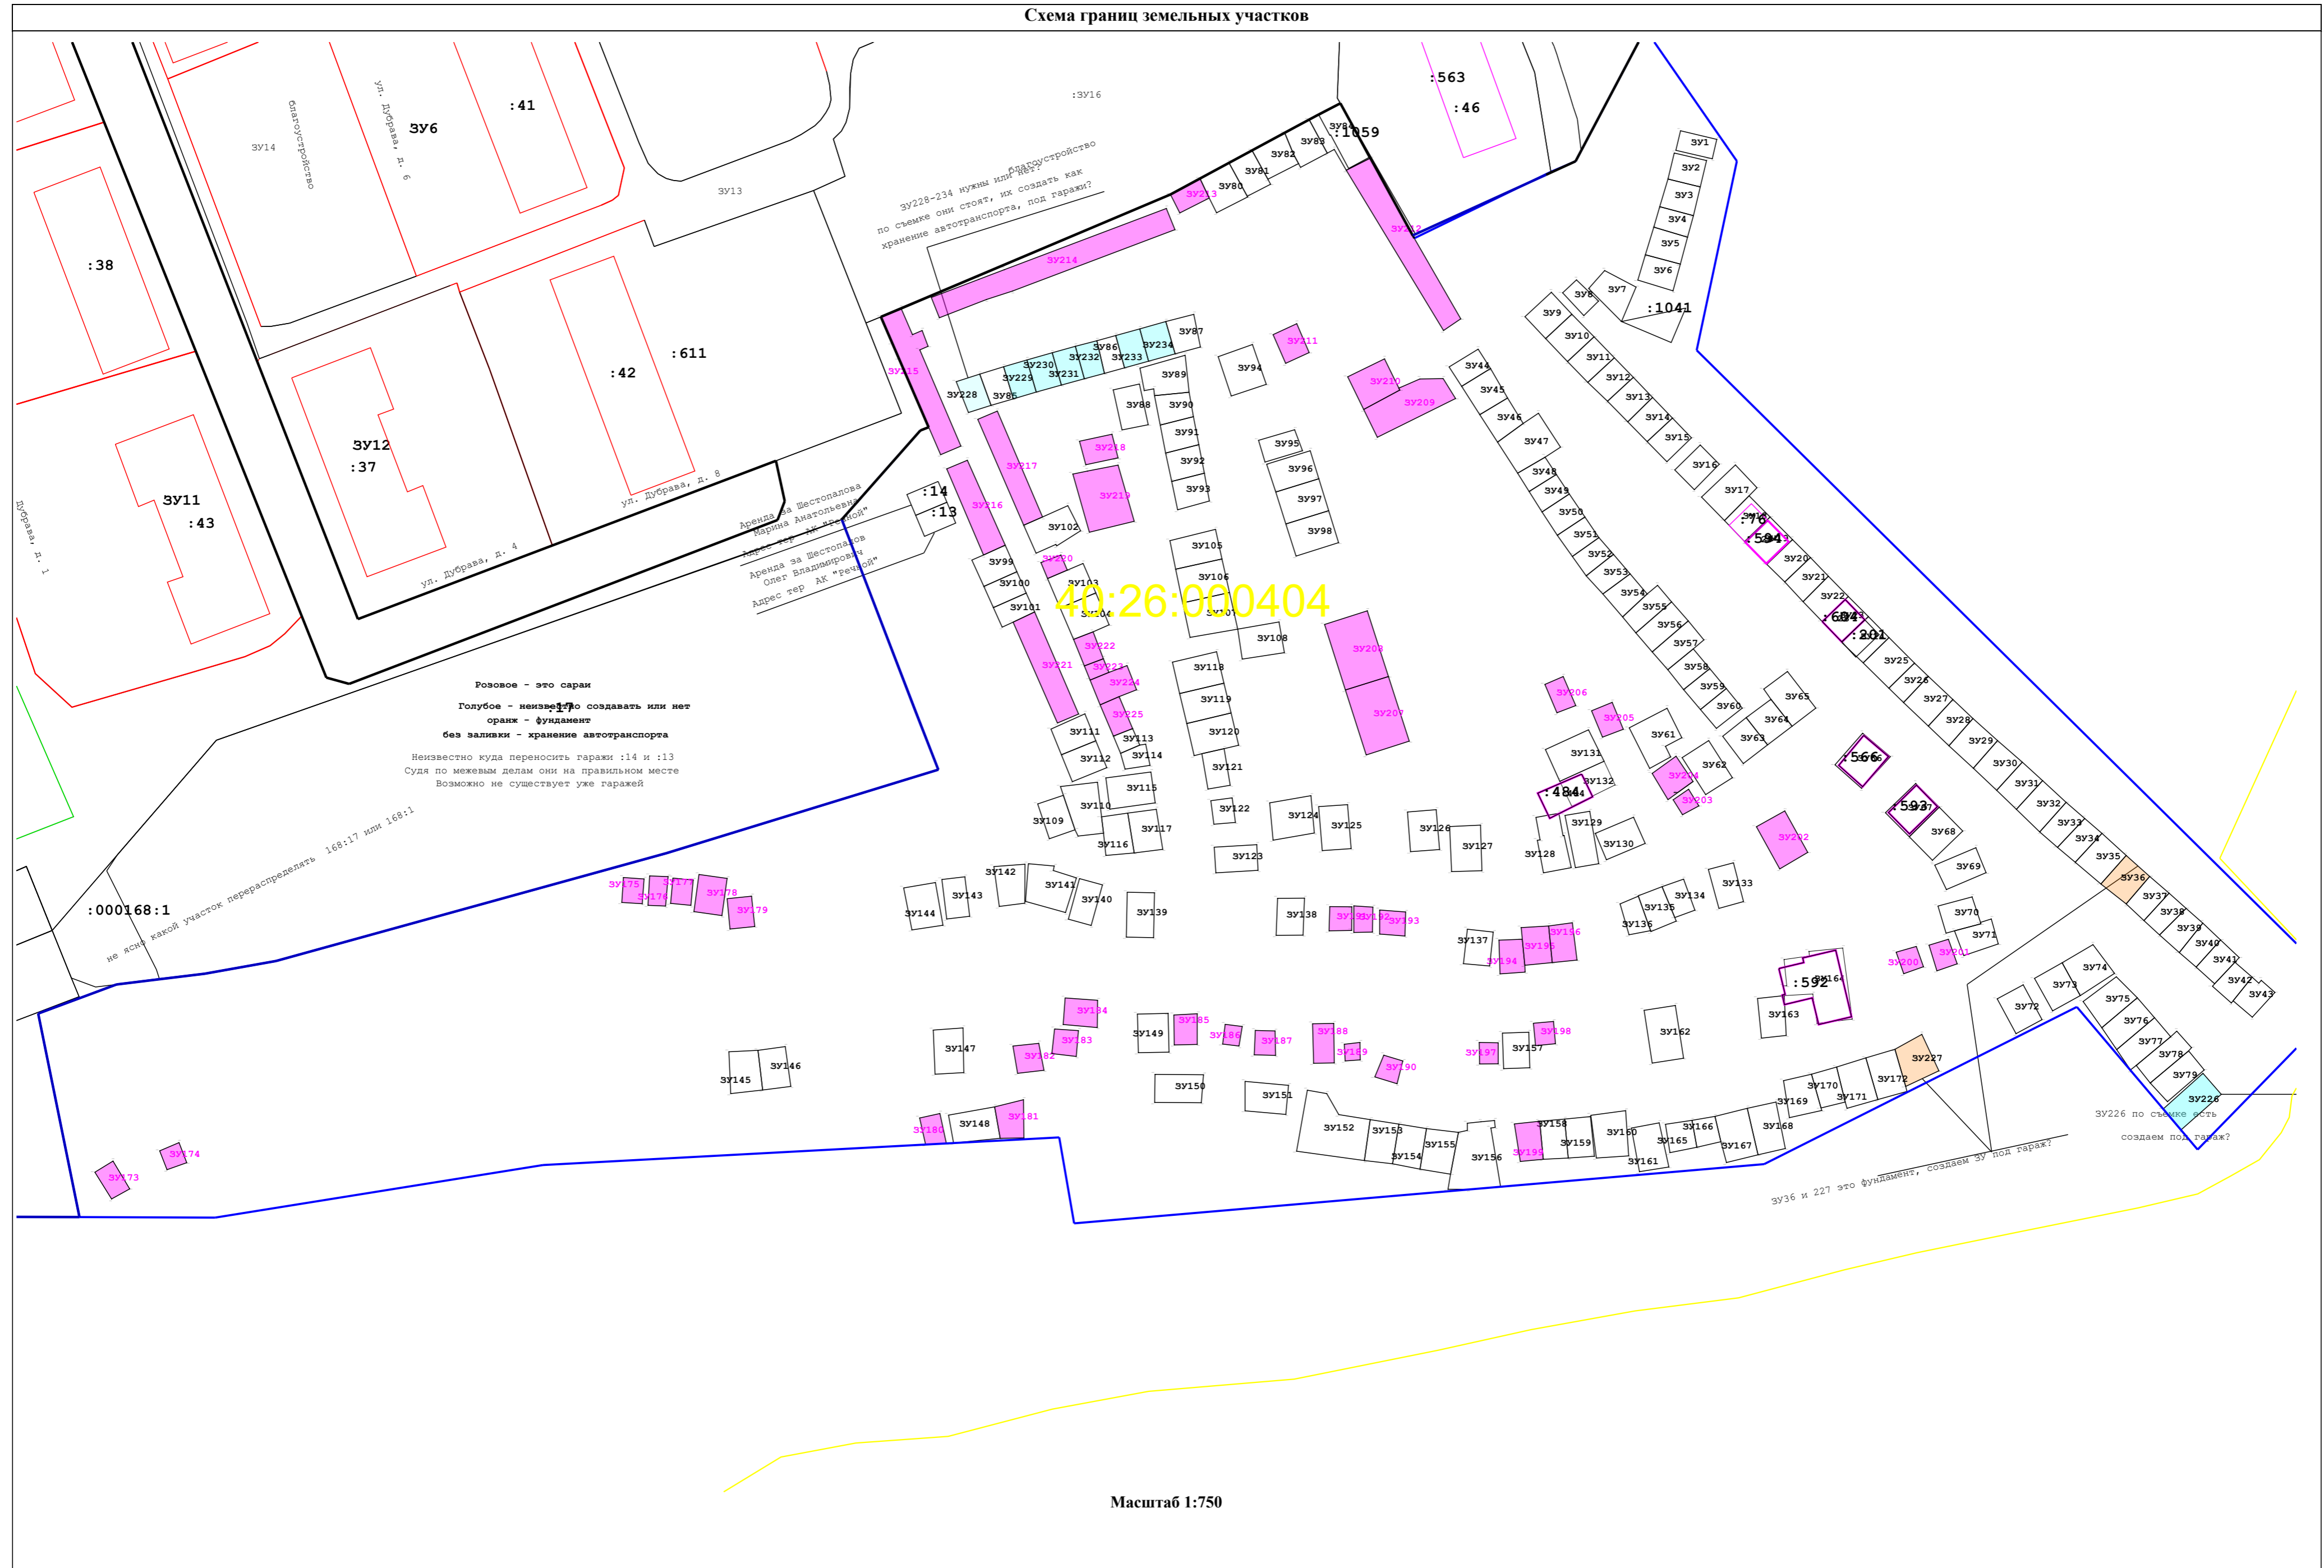

Масштаб 1:1 400

Условные обозначения:

- Границы и номер кадастрового квартала
- Границы территории проекта межевания
- Границы и номера земельных участков
- Объекты недвижимости
- Границы земельных участков (благоустройство территории)
- Границы земельных участков (улично-дорожная сеть)
- Границы и номера земельных участков участвующие в ПМТ

Масштаб 1:1 500

Условные обозначения:

- Границы и номер кадастрового квартала
- Границы территории проекта межевания
- Границы и номера земельных участков
- Объекты недвижимости
- Границы земельных участков (благоустройство территории)
- Границы земельных участков (улично-дорожная сеть)
- Границы и номера земельных участков участвующие в ПМТ

Схема границ земельных участков

Масштаб 1:2 000

Схема границ земельных участков

Схема границ земельных участков

40:26:00404
Масштаб 1:1 000