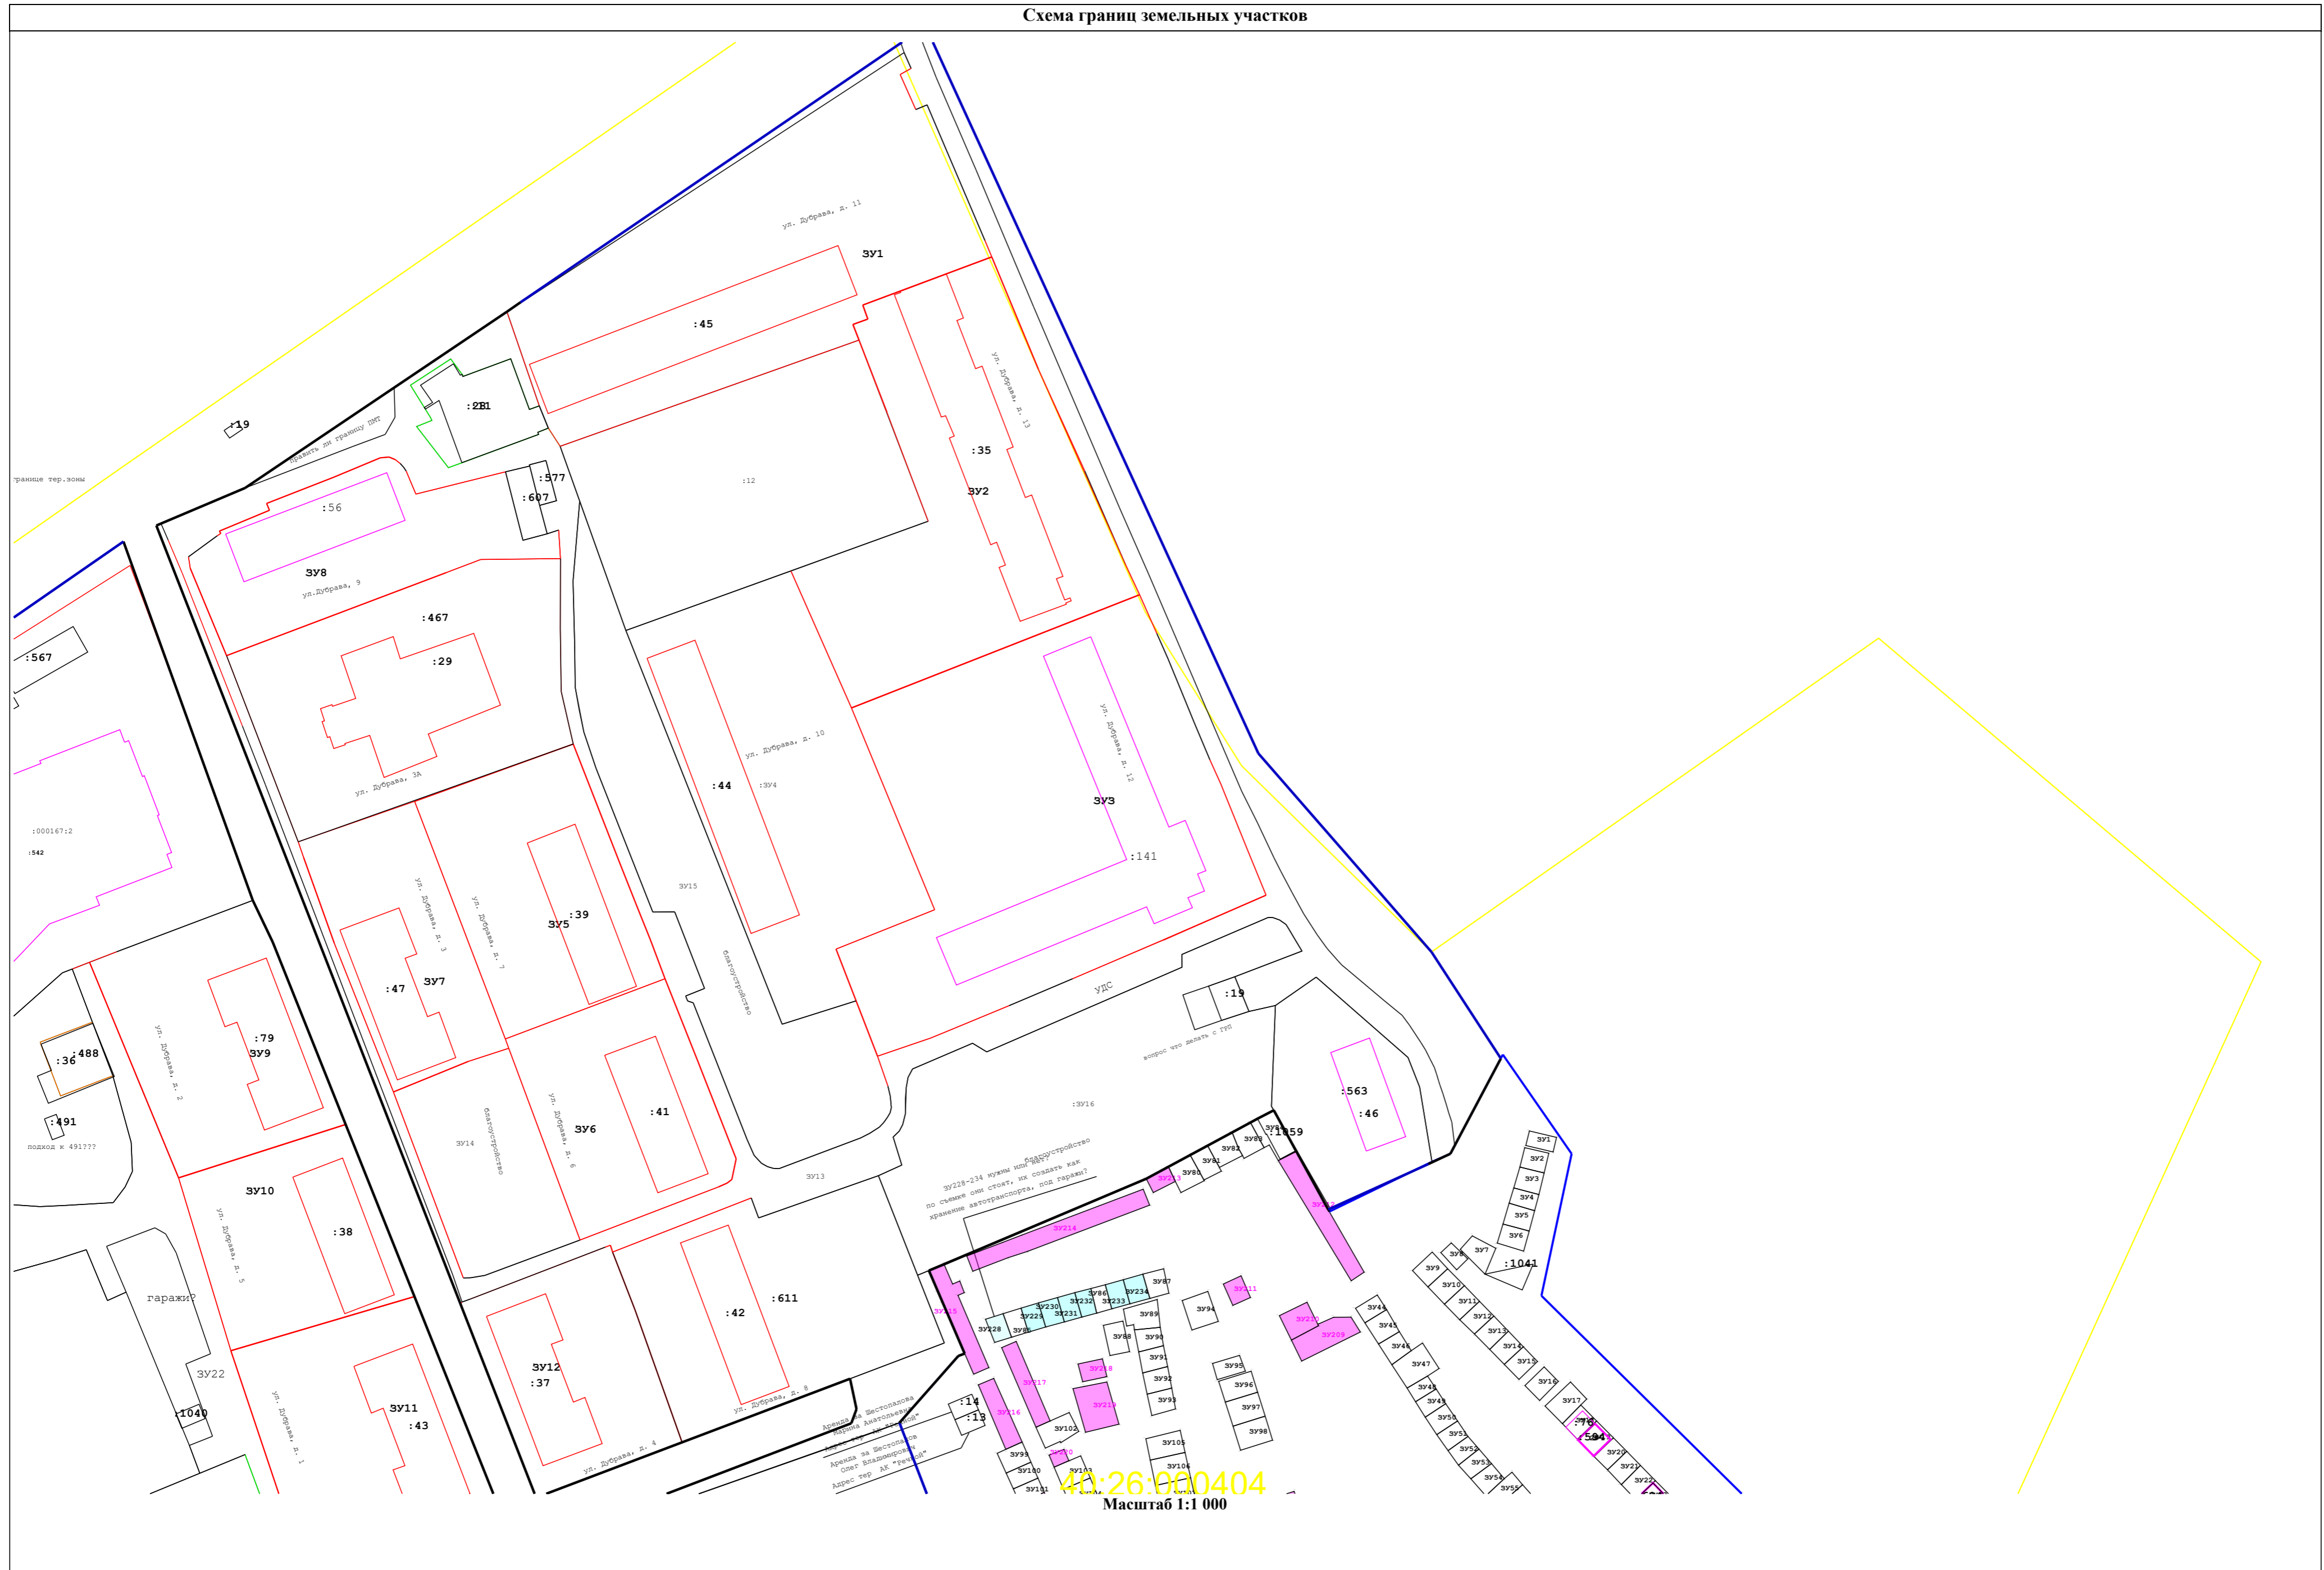

Масштаб 1:1 400

Условные обозначения:

- Границы и номер кадастрового квартала
- Границы территории проекта межевания
- Границы и номера земельных участков
- Объекты недвижимости
- Границы земельных участков (благоустройство территории)
- Границы земельных участков (улично-дорожная сеть)
- Границы и номера земельных участков участвующие в ПМТ

Масштаб 1:1 500

Условные обозначения:

- Границы и номер кадастрового квартала
- Границы территории проекта межевания
- Границы и номера земельных участков
- Объекты недвижимости
- Границы земельных участков (благоустройство территории)
- Границы земельных участков (улично-дорожная сеть)
- Границы и номера земельных участков участвующие в ПМТ

Схема границ земельных участков

Масштаб 1:2 000

Схема границ земельных участков

Схема границ земельных участков

40:26:00404
Масштаб 1:1 000