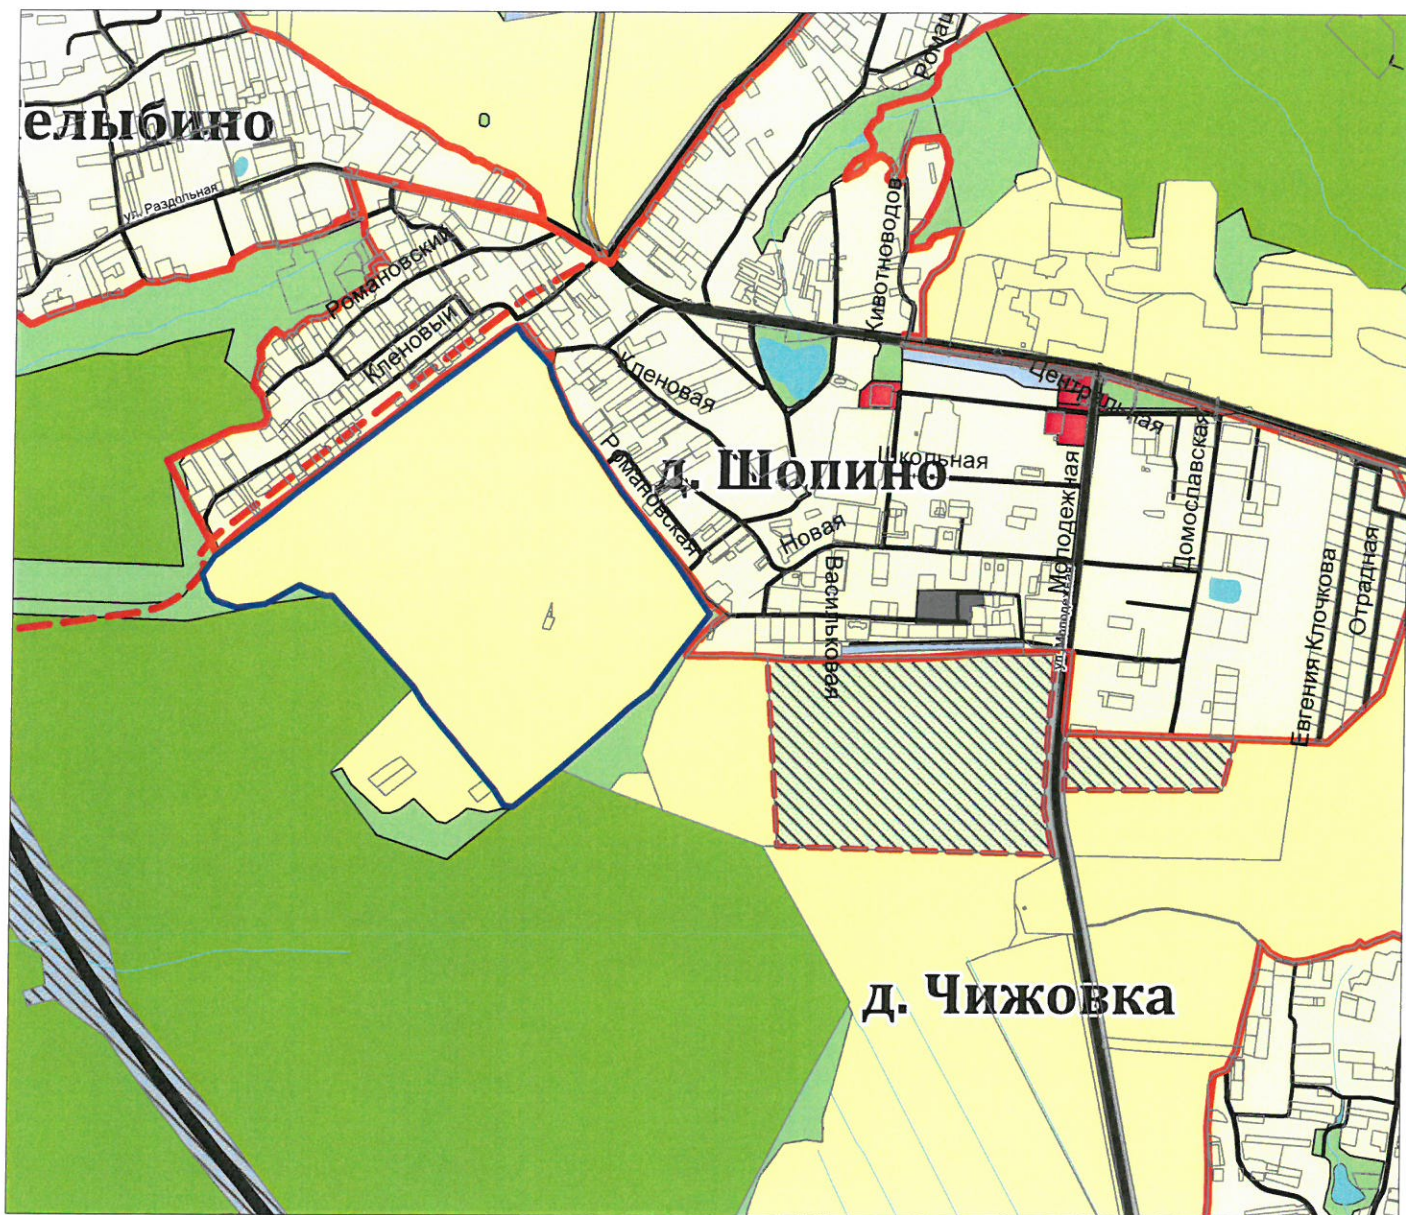

Фрагмент карты функциональных зон Генерального плана Городского округа "Город Калуга",
утвержденного решением Городской Думы города Калуги от 26.04.2017 № 64

(район д.Шопино)

 Территория, предлагаемая для включения в
границу населенного пункта д.Шопино
(40:25:000180:210 и 40:25:000180:207)

 Границы населенных пунктов