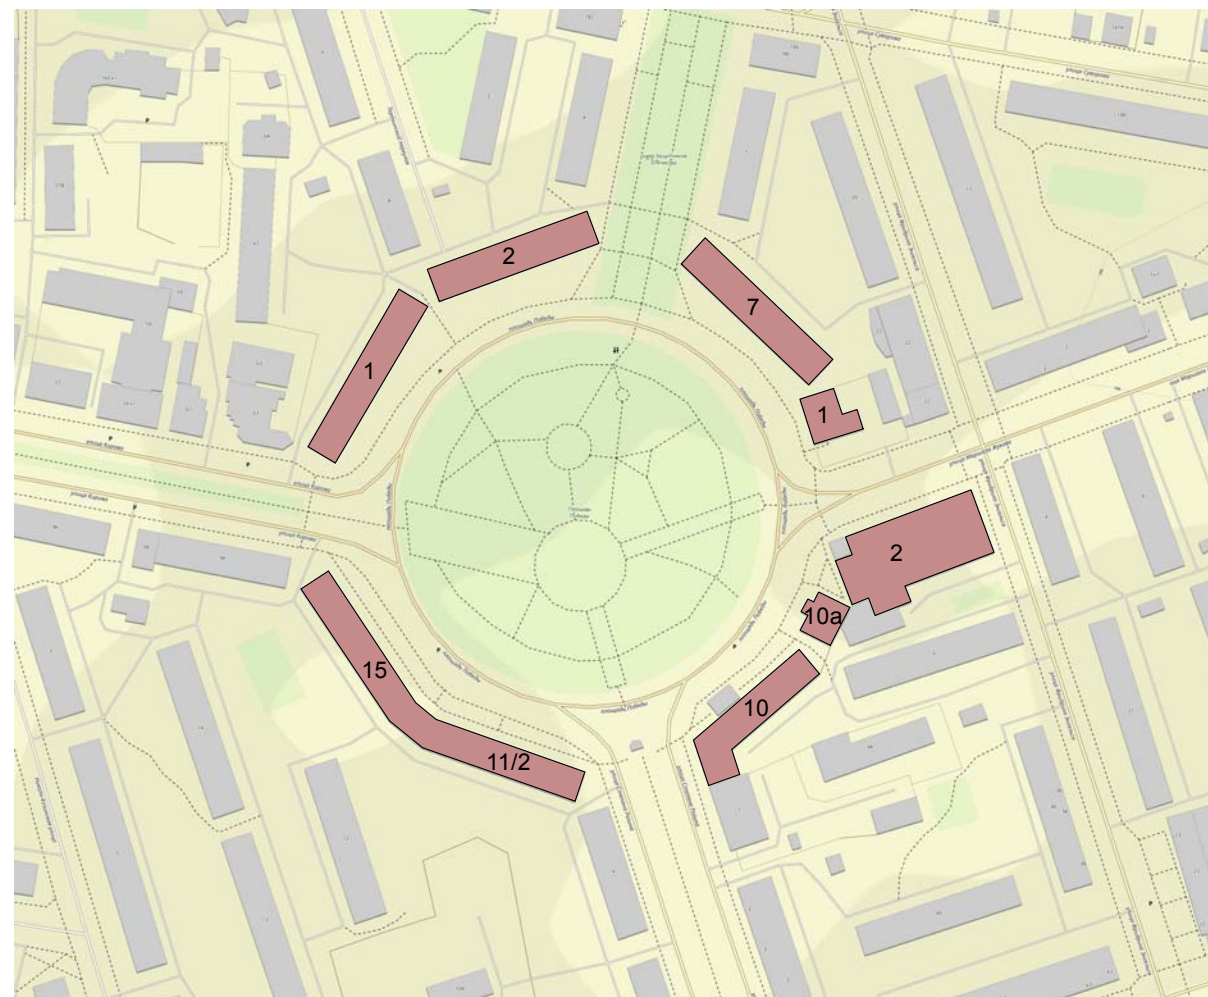

Архитектурно-художественная концепция внешнего облика пл.Победы г.Калуги
в части размещения и содержания информационных конструкций

Схема расположения зданий на пл.Победы

T - Варианты размещение таблички. Одна табличка для одного арендатора (собственника)

Соответствие правилам

-  Соответствует правилам
-  Не соответствует правилам

Фрагмент фасада дома пл.Победы, д.1

- Поле размещения информационной конструкции

T - Варианты размещение таблички. Одна табличка для одного арендатора (собственника)