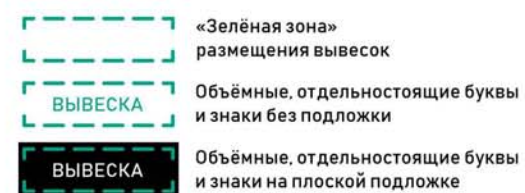

Консольная информационная конструкция

Витринные информационные конструкции

- Объёмные, отдельстоящие буквы и знаки без подложки
- Внутренняя информационная конструкция
- Объёмные, отдельстоящие буквы и знаки на плоской подложке

Соответствие правилам

- Соответствует правилам
- Не соответствует правилам

T - Варианты размещения таблички. Одна табличка для одного арендатора (собственника)

Настенные информационные конструкции

T Табличка
M Меню