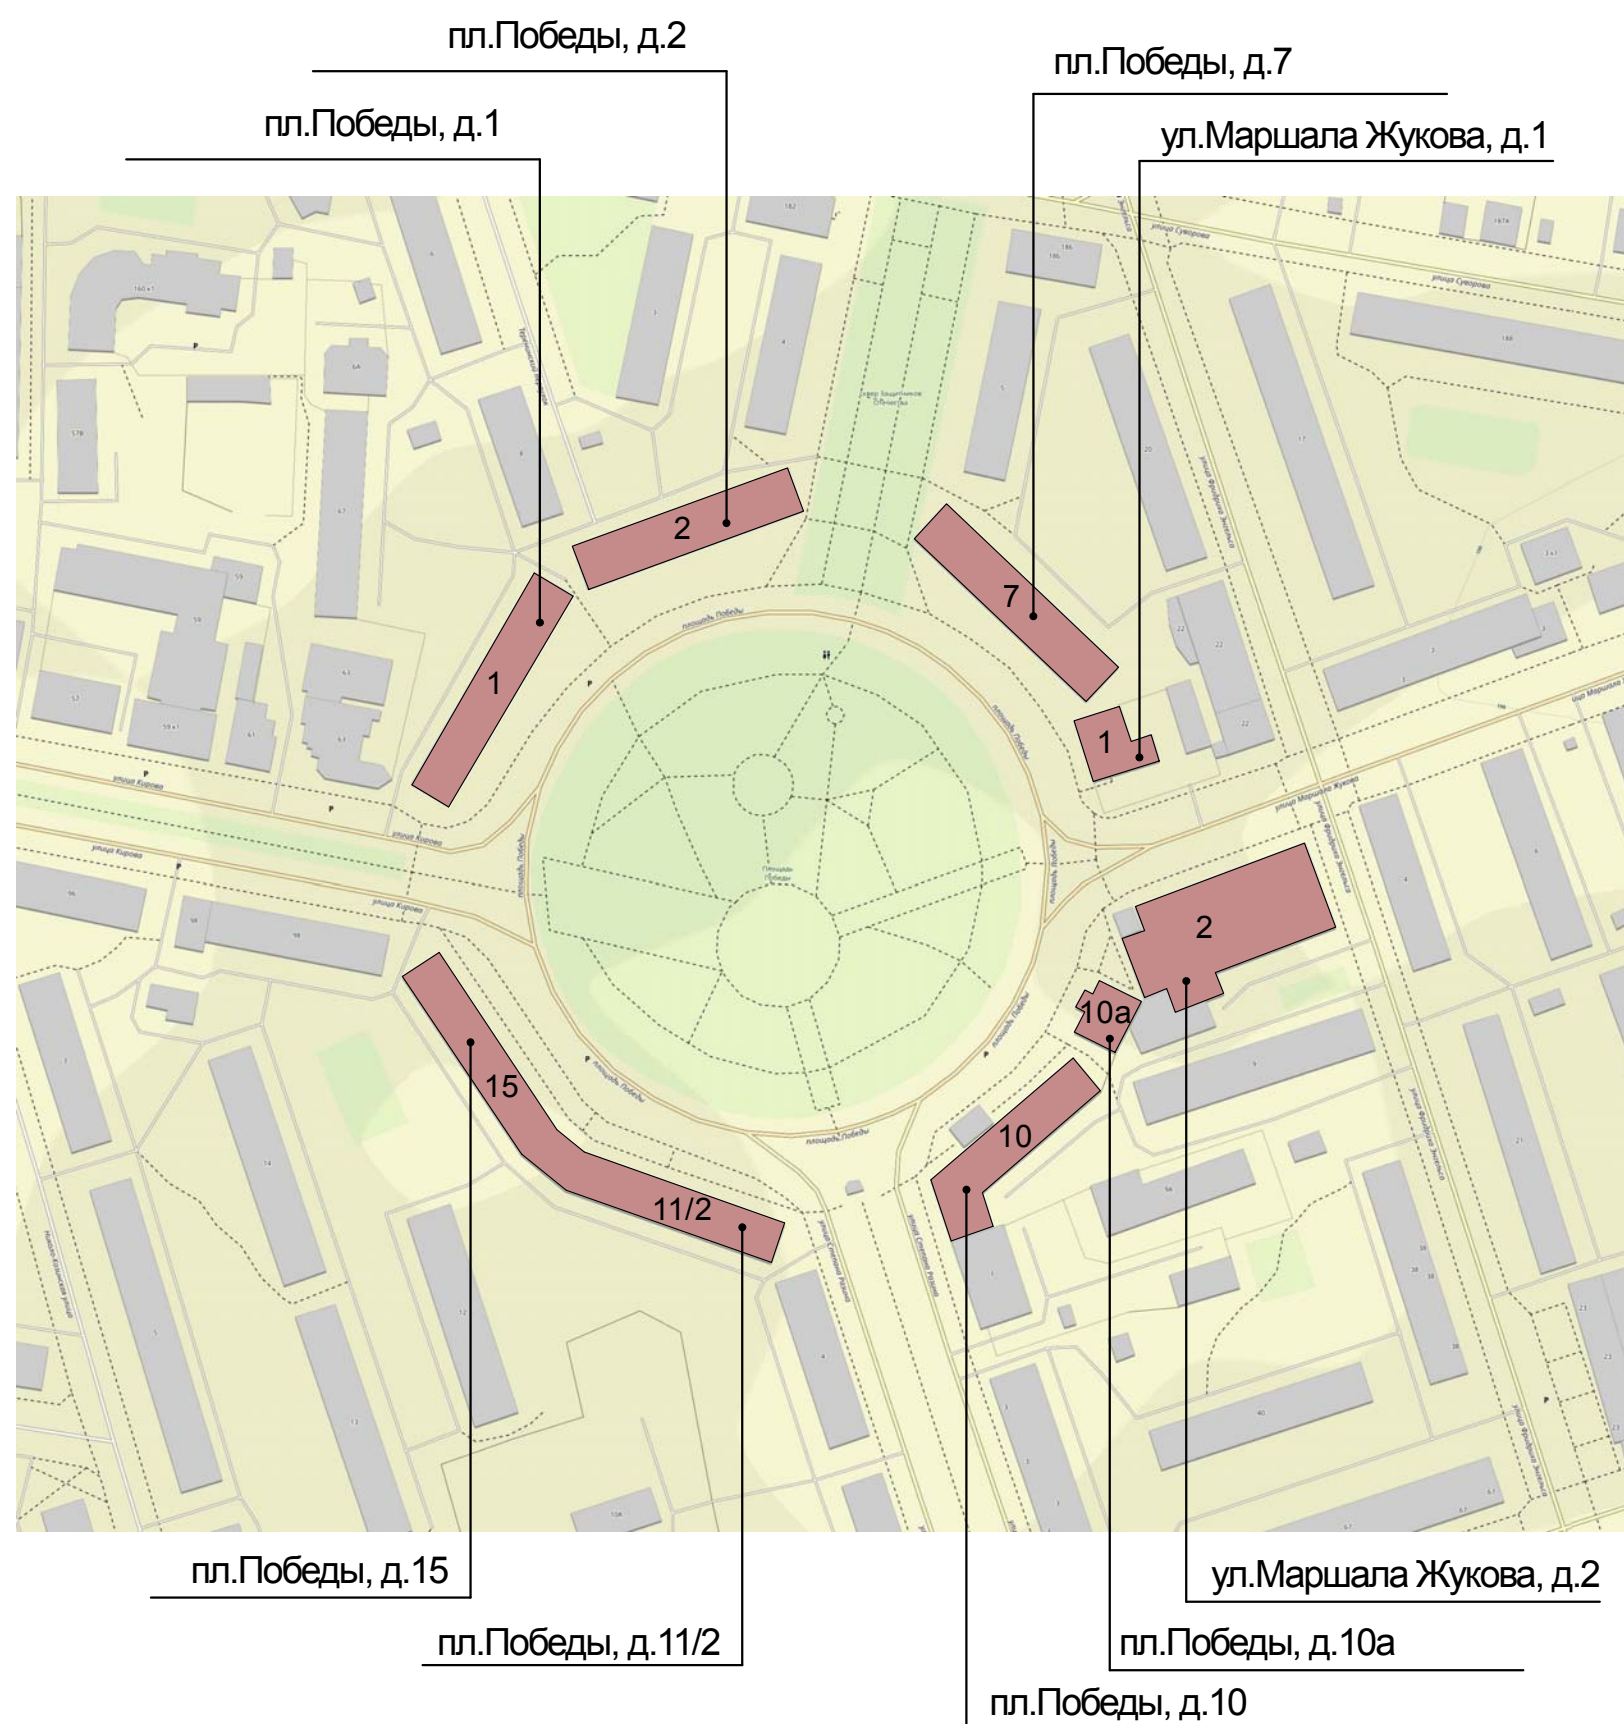

Архитектурно-художественная концепция внешнего облика пл.Победы г.Калуги
в части размещения и содержания информационных конструкций

Схема расположения зданий на пл.Победы

T - Варианты размещение таблички. Одна табличка для одного арендатора (собственника)

Настенные информационные конструкции

-  «Зелёная зона» размещения вывесок
-  Объёмные, отдельстоящие буквы и знаки без подложки
-  Объёмные, отдельстоящие буквы и знаки на плоской подложке

-  Табличка
-  Меню

Консольная информационная конструкция

Витринные информационные конструкции

-  Объёмные, отдельстоящие буквы и знаки без подложки
-  Внутренняя информационная конструкция
-  Объёмные, отдельстоящие буквы и знаки на плоской подложке

Соответствие правилам

-  Соответствует правилам
-  Не соответствует правилам

Фрагмент фасада дома пл.Победы, д.1

- Поле размещения информационной конструкции

T - Варианты размещение таблички. Одна табличка для одного арендатора (собственника)