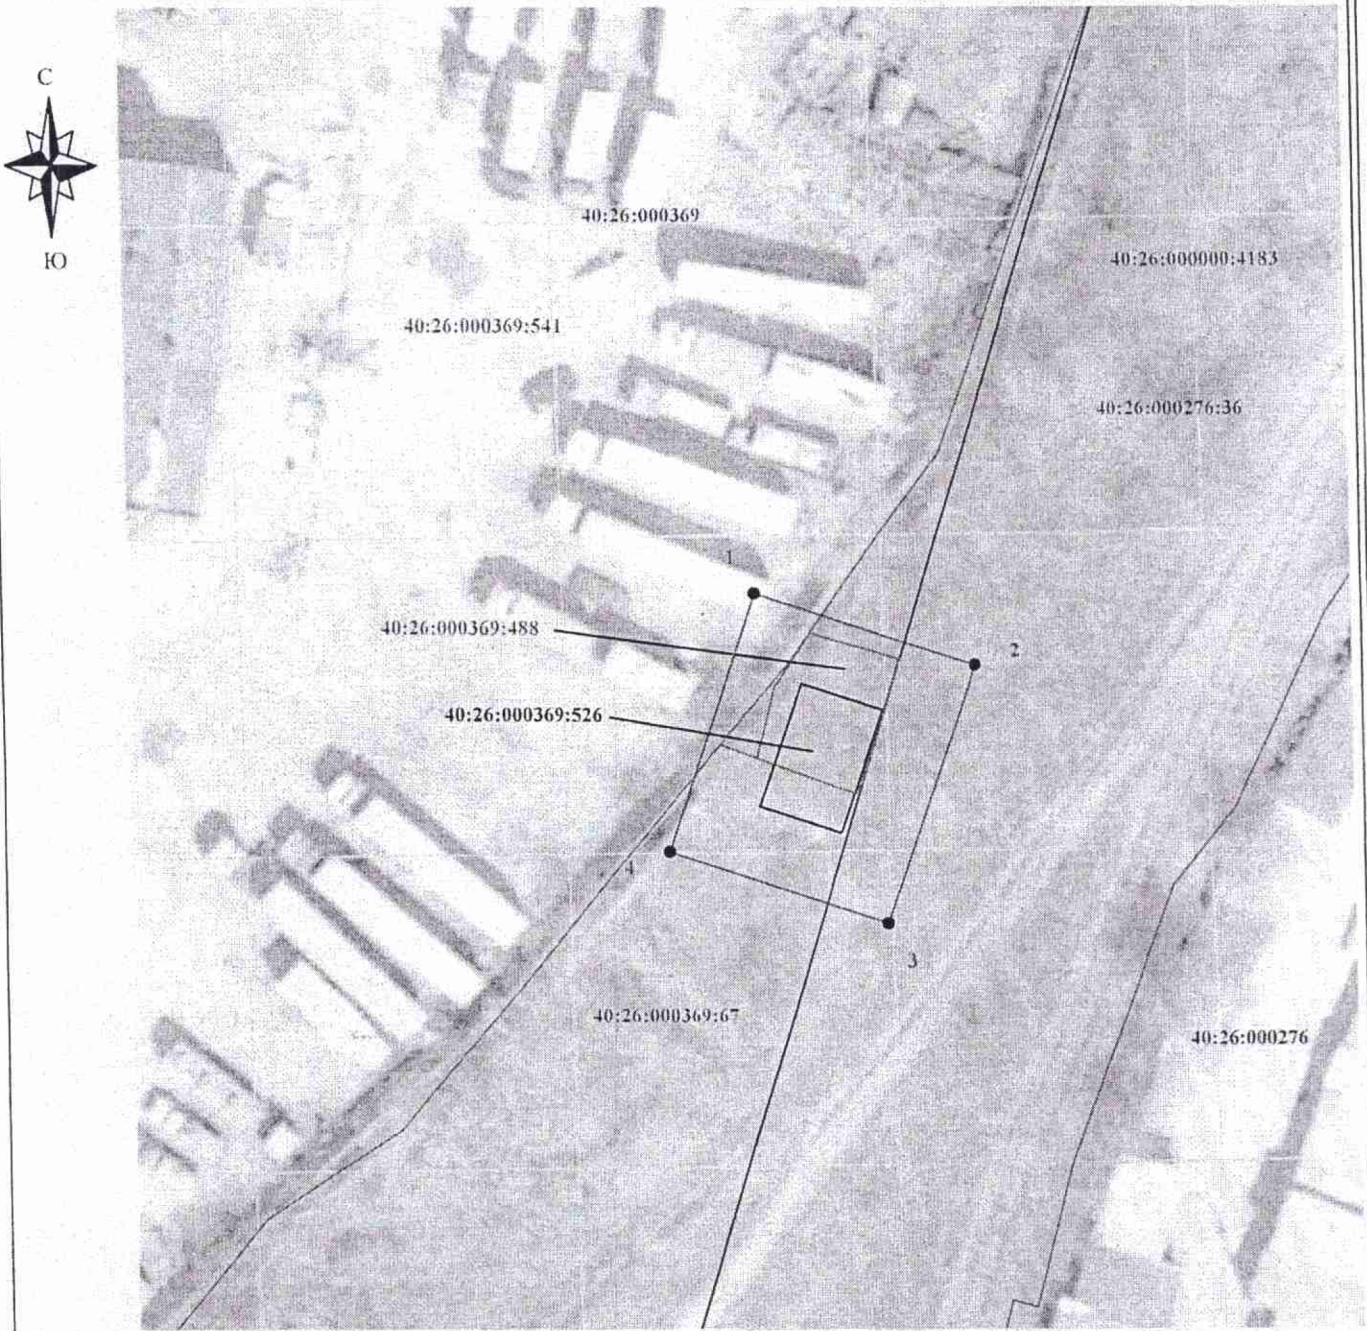

Схема расположения границ публичного сервитута под объектом ТП-6/0,4 кВ №682
по адресу: Калужская область, г Калуга, ул Болдина, 57

(наименование объекта)

План границ объекта

Используемые условные знаки и обозначения:

Масштаб 1:500

- - линия электропередачи
- - опора ВЛ и её номер
- - проектная граница публичного сервитута
- - характеристическая точка границы объекта
- 40:26:000369 - номер кадастрового квартала
- - граница кадастрового квартала
- 40:26:000369:526 - кадастровый номер земельного участка
- - граница земельных участков по сведениям ЕГРН
- - граница ОКС по сведениям ЕГРН

Подпись _____ Тимирева Р.Л. Дата "27" сентября 2021 г.

Место для отписки печатей лица, составившего описание местоположения границ объекта