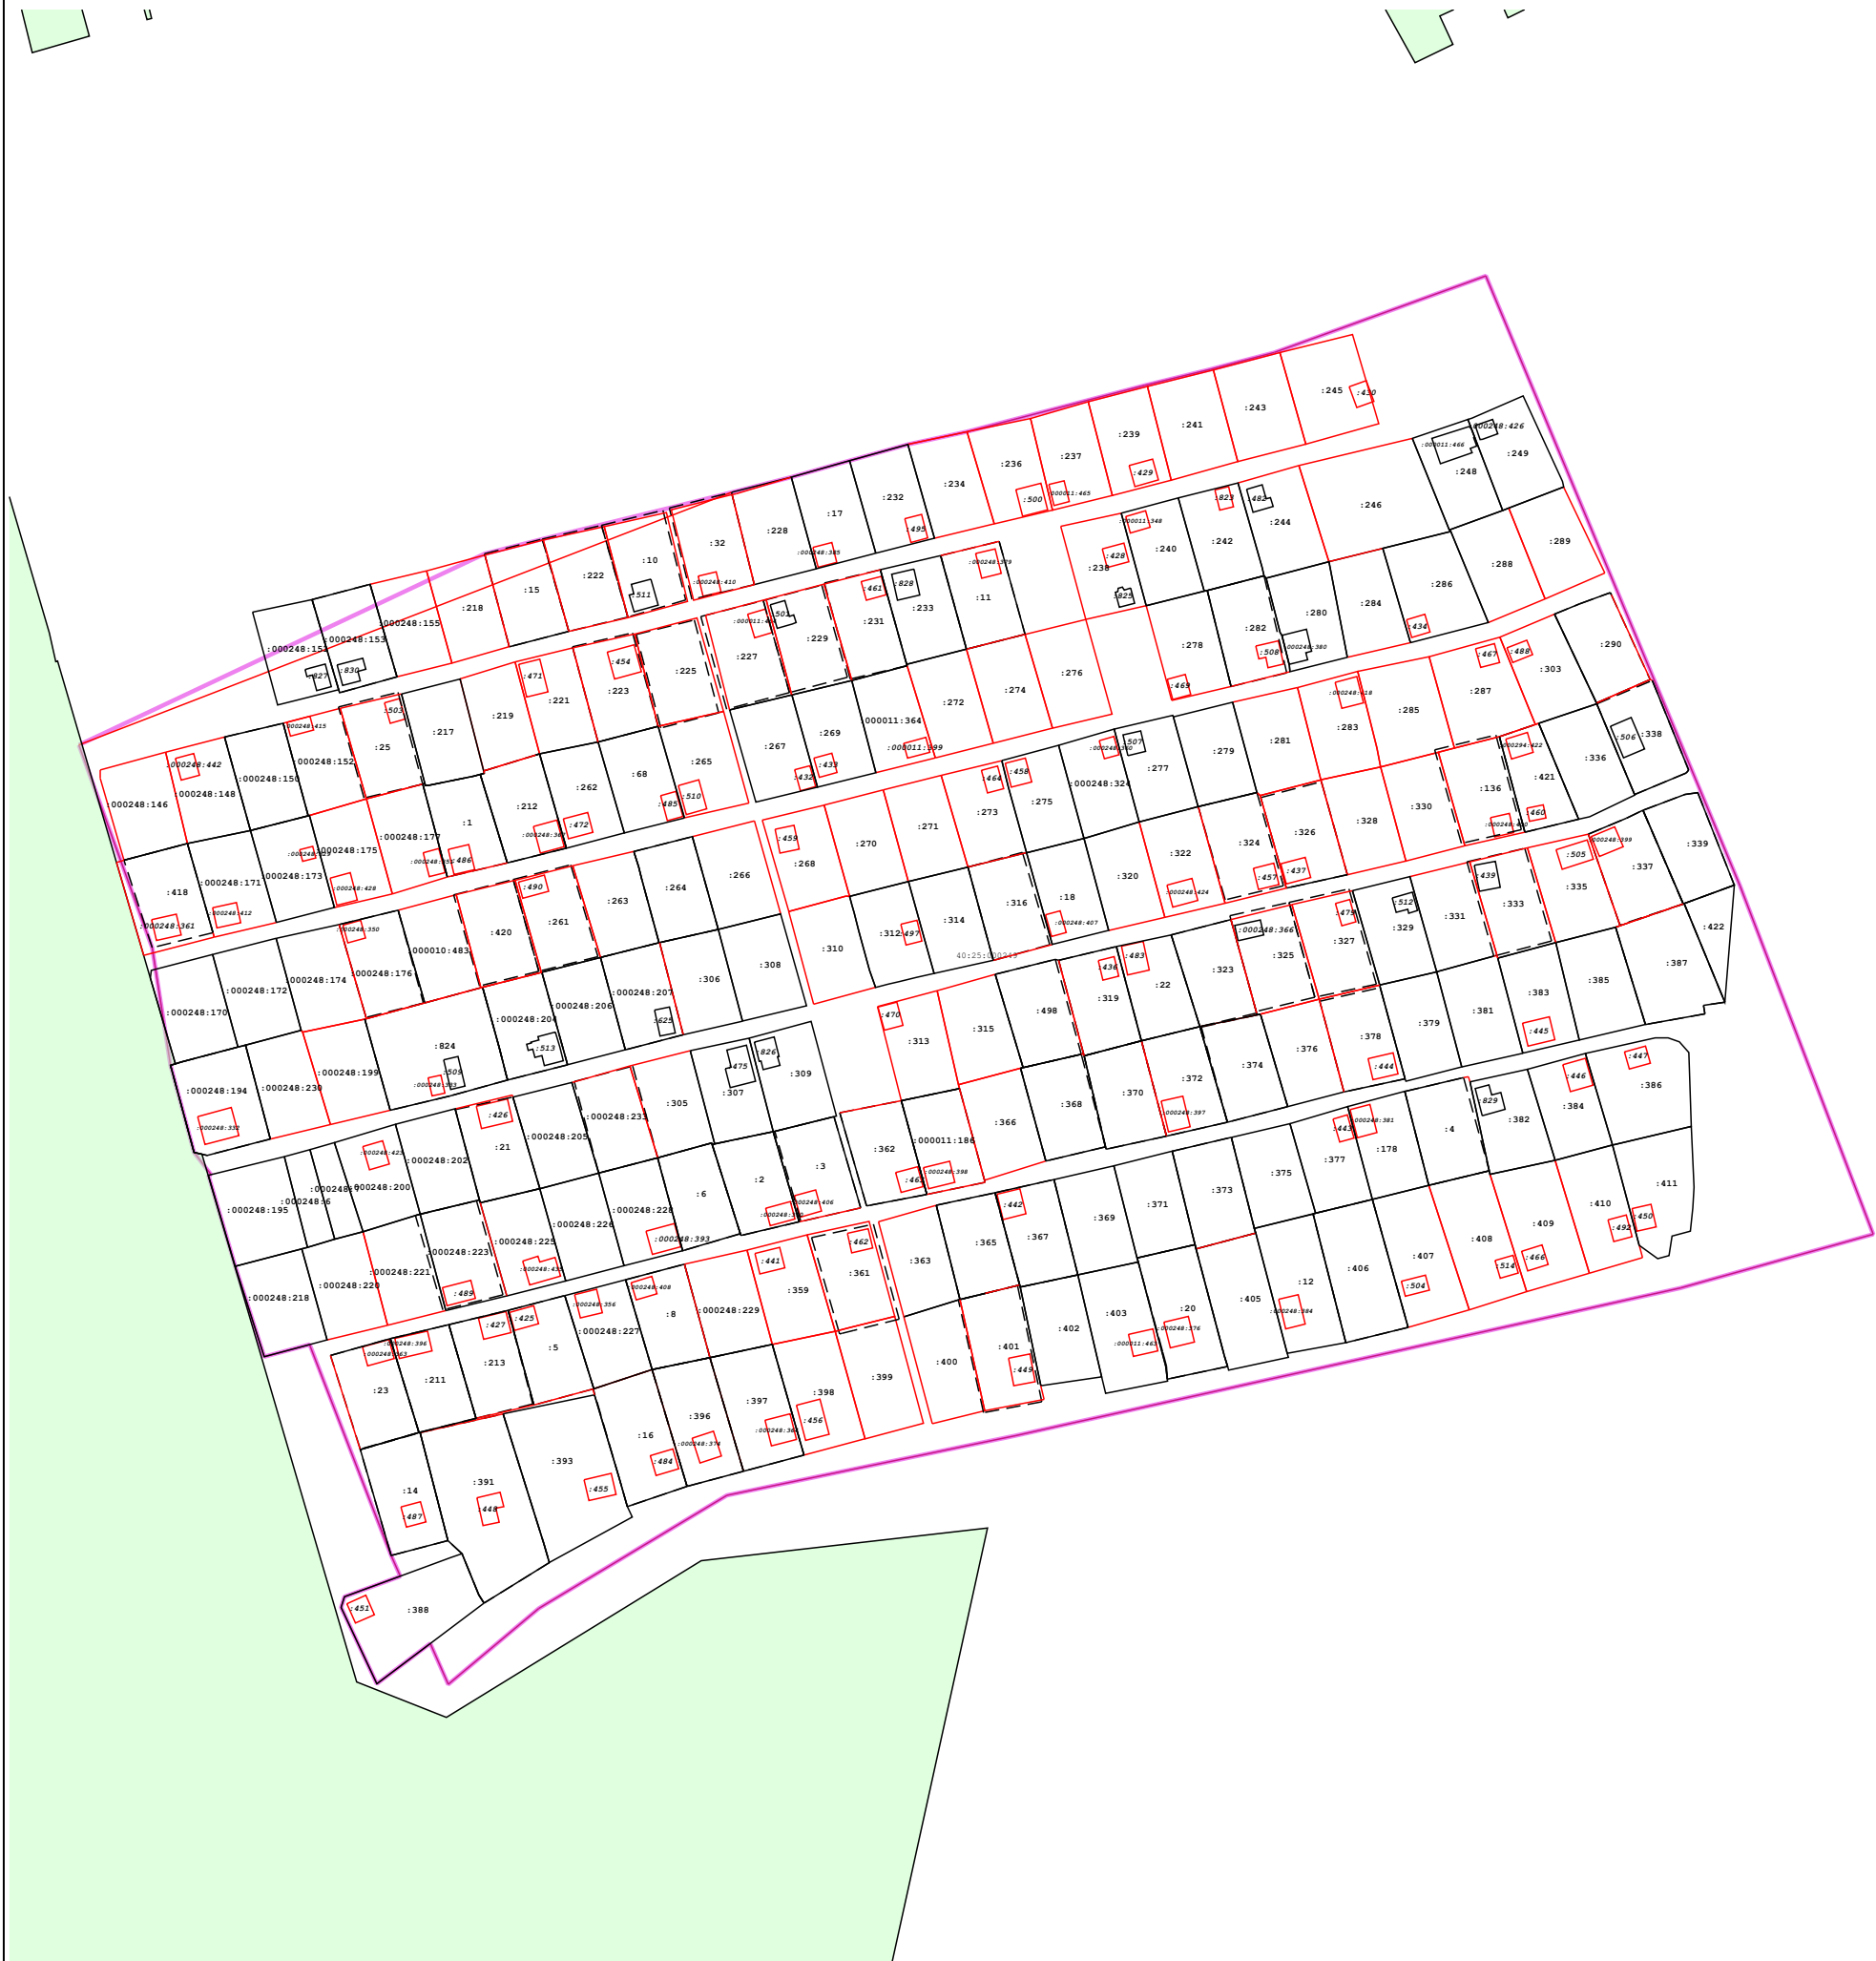

Схема границ земельных участков

Масштаб 1:1 900

Условные обозначения:

- - границы земельных участков, зданий, сооружений, объектов незавершенного строительства в отношении которых выполнялись комплексные кадастровые работы
- - границы земельных участков, зданий, сооружений, объектов незавершенного строительства сведения о которых внесены в Единый государственный реестр недвижимости, но в отношении которых не выполнялись комплексные кадастровые работы
- - границы кадастрового квартала
- 40:15:200201** - номер кадастрового квартала
- :38** - кадастровый номер объекта недвижимости
- n1v** - обозначение характерной точки границы земельных участков
-  - граница Калужского лесничества
-  - граница муниципального образования

Схема границ земельных участков

Масштаб 1:1 800

Схема границ земельных участков

Масштаб 1:5 000