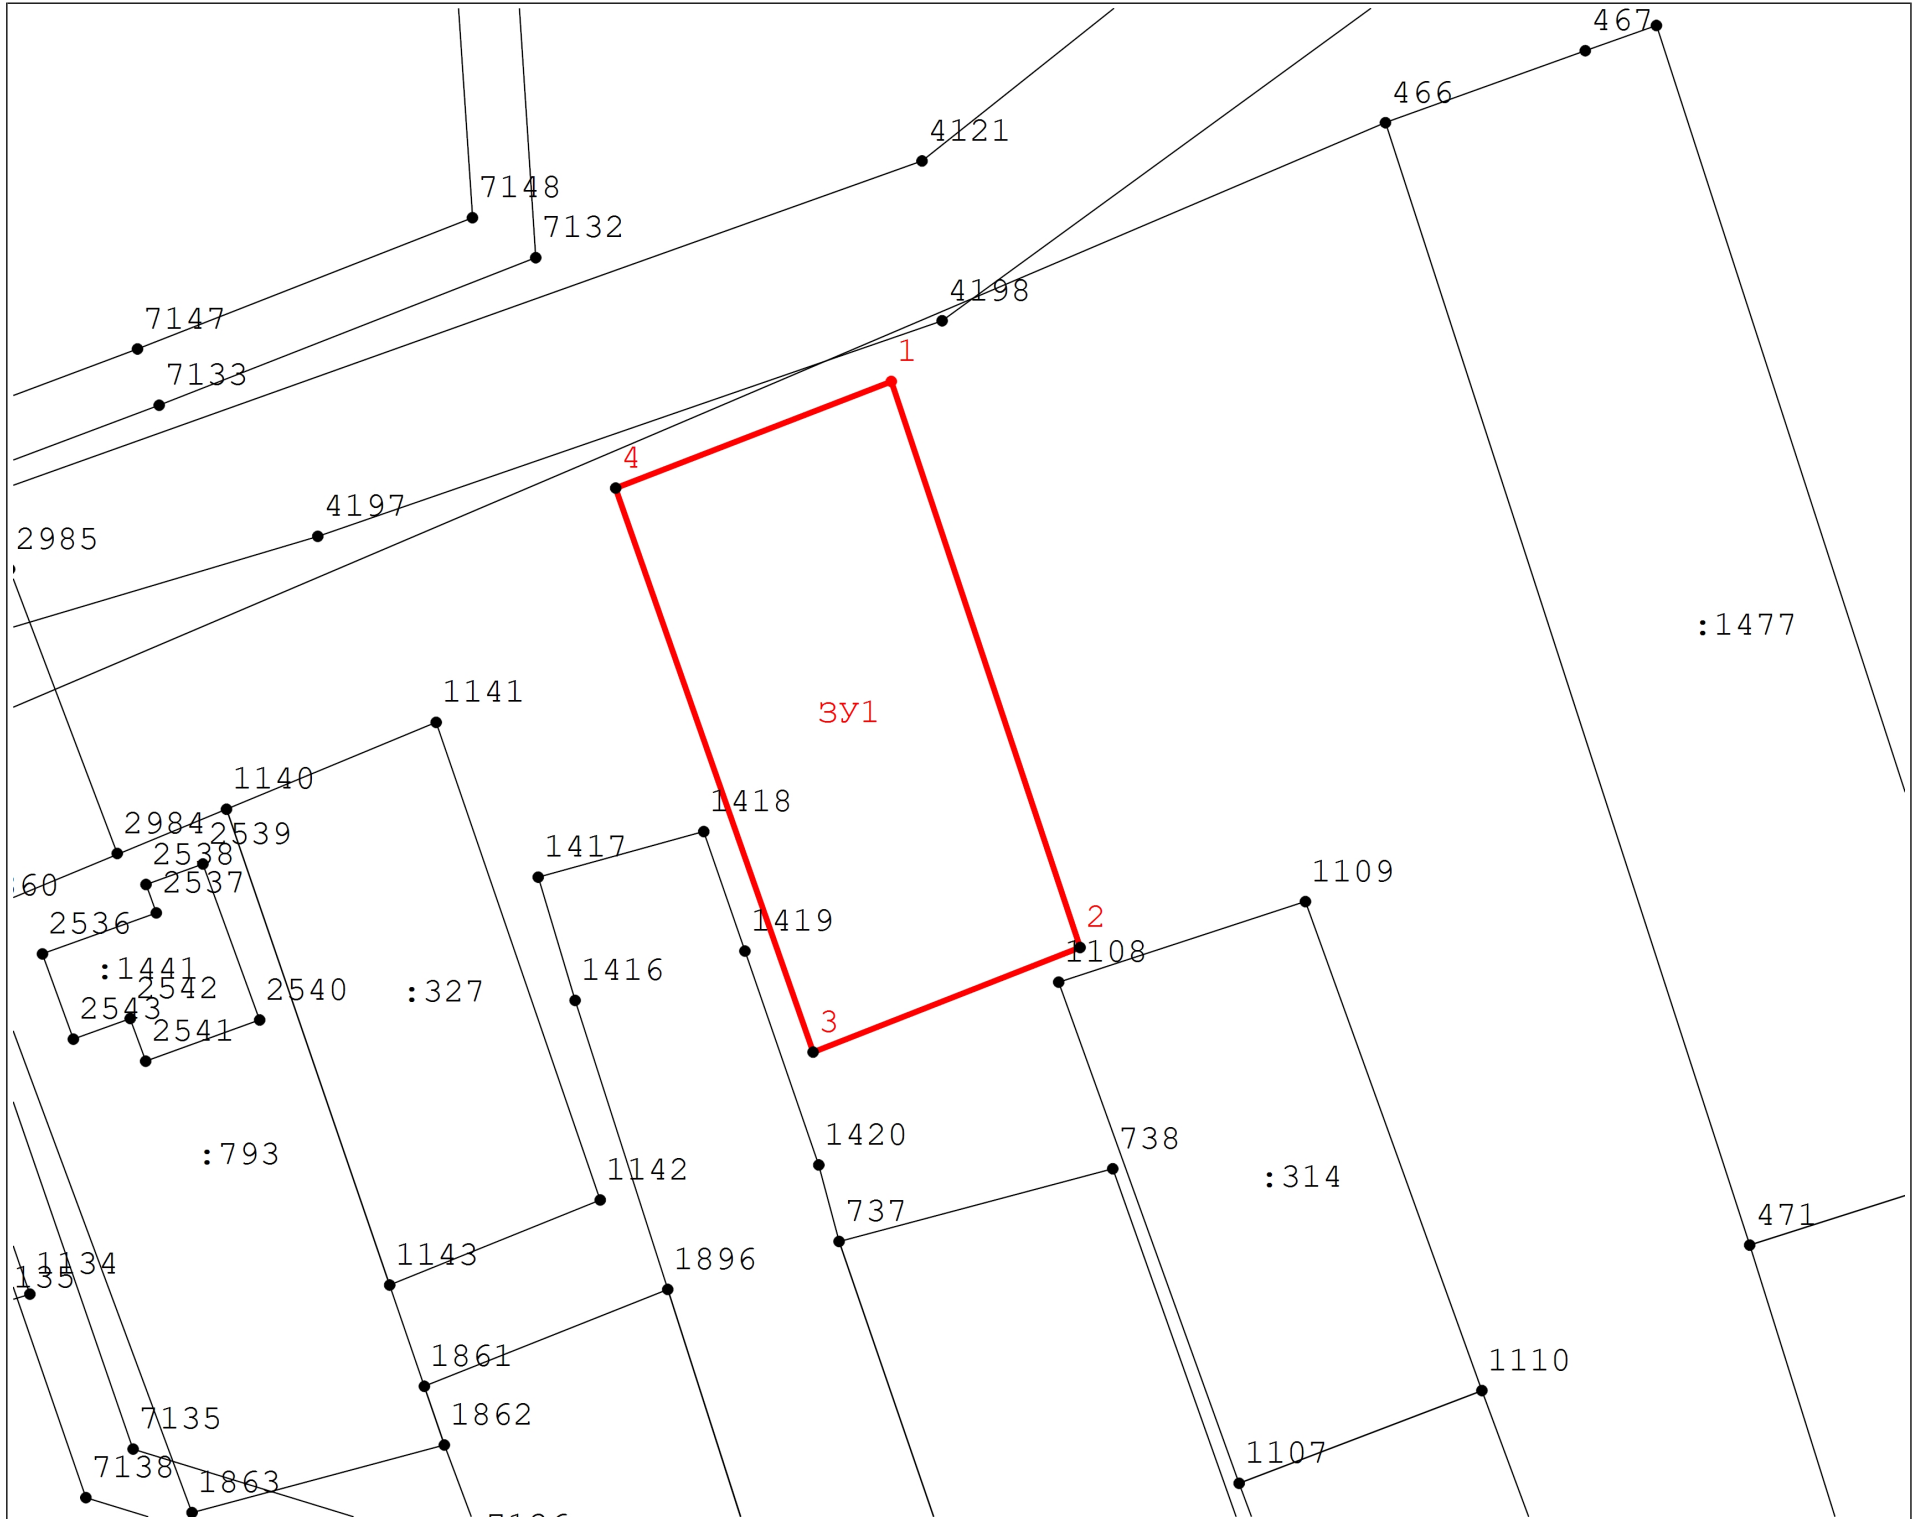

Схема расположения земельного участка на кадастровом плане территории

условный номер земельного участка: **ЗУ1**

площадь земельного участка: **761 кв.м.**

расположение земельного участка: **Калужская область, г.о. "Город Калуга", д.Большая Каменка**

цель предоставления: **для индивидуального жилищного строительства**

номер кадастрового квартала: **40:25:000061**

категория земель: **земли населенных пунктов**

Масштаб 1:500

Условные обозначения:

- - точка границы образуемого земельного участка
- (красная линия) - границы образуемого земельного участка
- - точка границы земельного участка, внесенных в ЕГРН
- (черная линия) - границы земельных участков, внесенных в ЕГРН
- ЗУ1** - обозначение образуемого земельного участка

Геоданные

№ п/п	X, м	Y, м
ЗУ1		
1	442 212,22	1 295 433,86
2	442 205,28	1 295 416,22
3	442 242,67	1 295 403,18
4	442 249,74	1 295 421,39
1	442 212,22	1 295 433,86