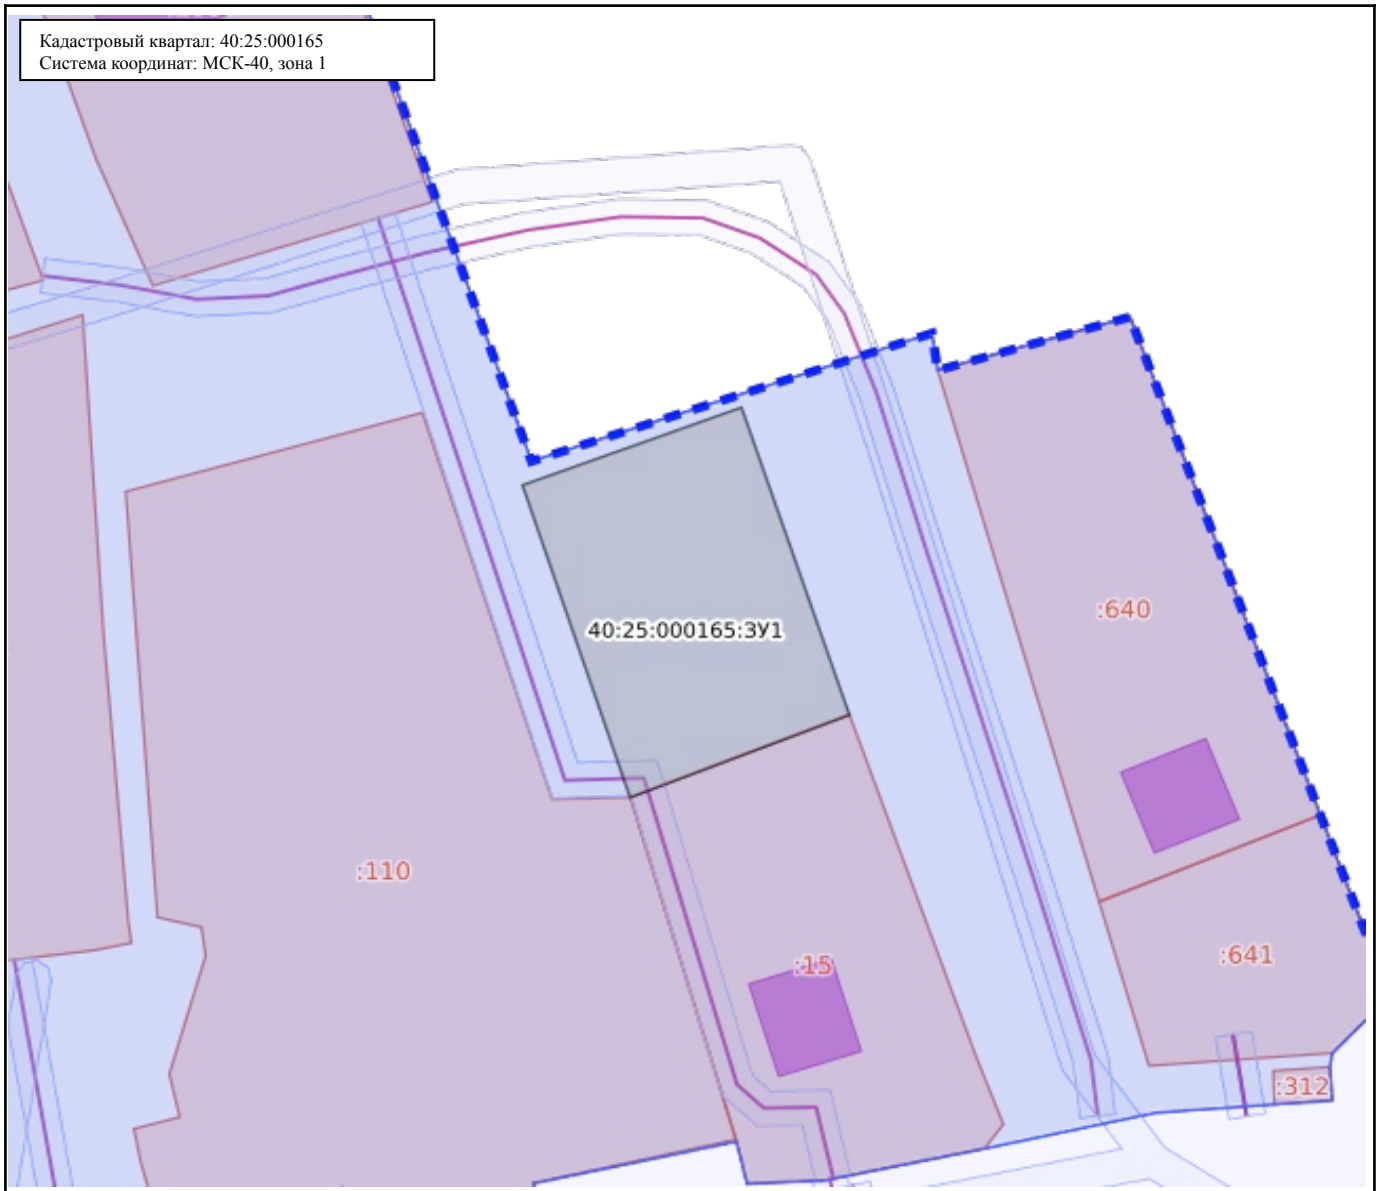

Утверждена

(наименование документа об утверждении, включая

наименования органов государственной власти или

органов местного самоуправления, принявших решение об утверждении схемы или подписавших соглашение о перераспределении земельных участков)

от _____ № _____

Схема расположения земельного участка или земельных участков
на кадастровом плане территории

Условный номер земельного участка: 40:25:000165:3У1		
Площадь земельного участка: 1000 кв.м.		
Обозначение характерных точек границ	Координаты, м	
	X	Y
1	2	3
1	428995.02	1287015.87
2	428995.01	1287015.84
3	429031.12	1287003.43
4	429040.32	1287028.03
5	429004.79	1287040.48

Кадастровый квартал: 40:25:000165
Система координат: МСК-40, зона 1

Масштаб: 1:800

Условные обозначения:

 0.00	Государственная граница Российской Федерации	 00:00-00.00	Территория опережающего развития
 00:00-00.00	Границы между субъектами Российской Федерации	 00:00-00.00	Зоны территориального развития Российской Федерации
 00:00-00.00	Границы муниципальных образований	 00:00-00.00	Игровая зона
 00:00-00.00	Границы населённых пунктов	 00:00-00.00	Лесничество
 00:00:0000000	Кадастровые кварталы	 00:00.0000000.00	Утвержденный проект межевания территории
 00:00:0000000:00	Сооружения	 00:00-00.00	Границы территории, в отношении которой устанавливается публичный сервитут
 00:00:0000000:00	Объекты незавершенного строительства	 00:00-00.00	Байкальская природная территория и ее экологические зоны
 00:00:0000000:00	Здания	 00:00-00.00	Территория, в отношении которой принято решение о резервировании земель для государственных и муниципальных нужд
 00:00:0000000:00	Земельные участки	 00:00:0000000:3У0	Образуемые ЗУ
 00:00-00.00	Зоны с особыми условиями использования территории		
 00:00-00.00	Территориальная зона		
 00:00-00.00	Территория объекта культурного наследия		
 00:00-00.00	Особо охраняемая природная территория		
 00:00-00.00	Особая экономическая зона		
 00:00-00.00	Охотничьи угодья		