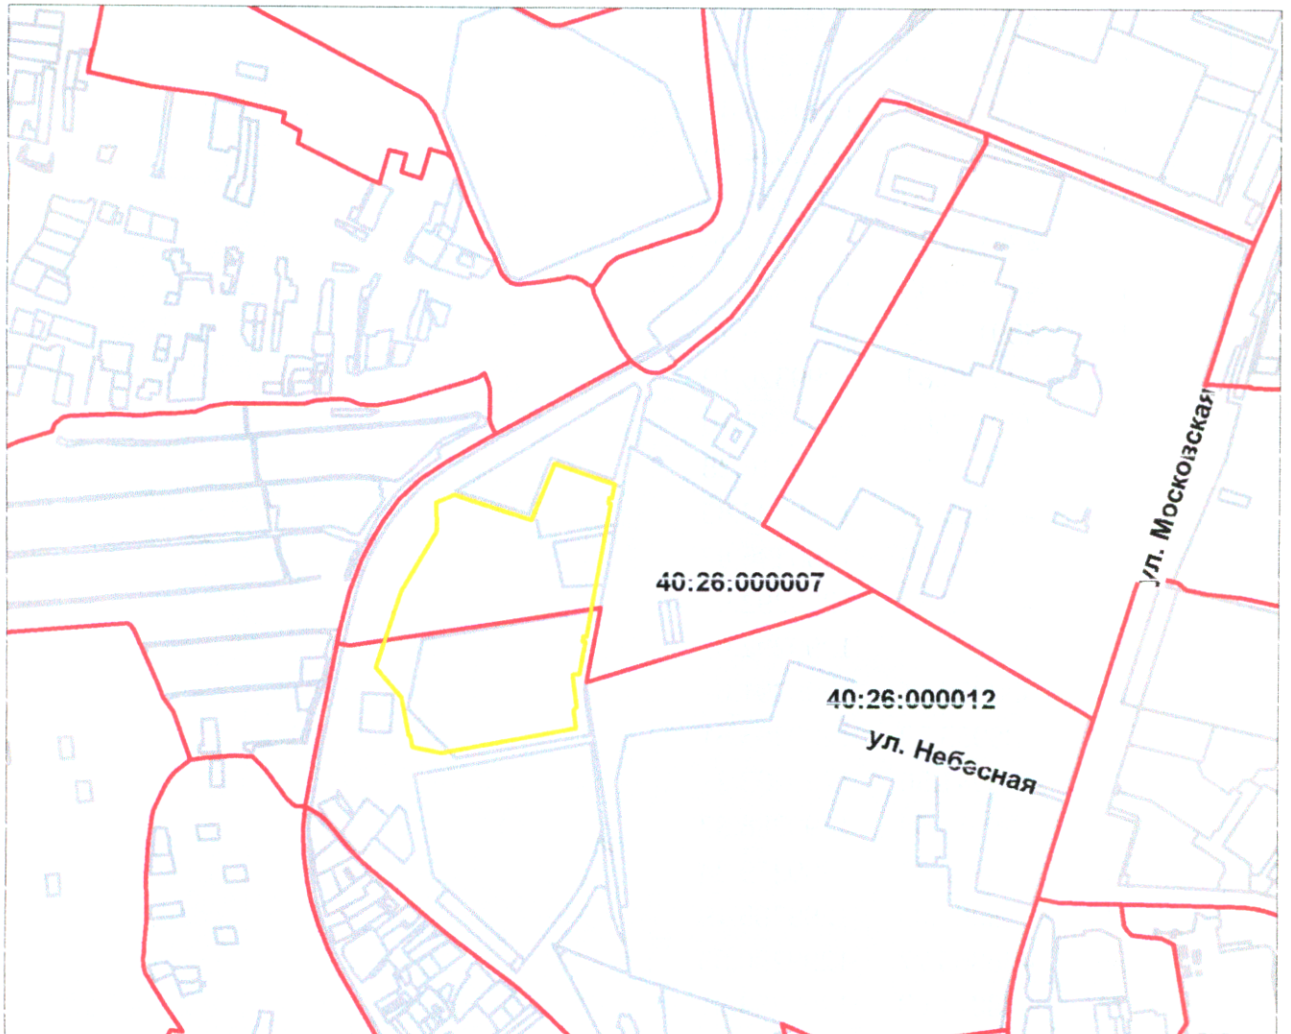

Границы незастроенной территории, подлежащей комплексному развитию,  
общей площадью 79376 кв.м по адресу: г.Калуга, район ул. Небесная.

Масштаб 1:10000

Условные обозначения:

-  Граница КРТ
-  Границы кадастрового квартала

### Каталог координат участка

1	439136.97	1299096.47
2	439142.95	1299110.48
3	439147.80	1299120.56
4	439146.00	1299124.63
5	439141.41	1299138.18
6	439115.50	1299222.88
7	439151.59	1299236.97
8	439189.42	1299252.30
9	439167.31	1299318.34
10	439163.43	1299331.47
11	439144.84	1299328.41
12	439145.47	1299324.70
13	439144.20	1299324.48
14	439144.22	1299324.36
15	439138.35	1299323.31
16	439137.83	1299326.20
17	439137.81	1299326.19
18	439137.64	1299327.16
19	439074.80	1299316.28
20	439008.76	1299304.85
21	438962.65	1299296.87
22	438963.33	1299292.91
23	438961.98	1299292.67
24	438956.11	1299291.61
25	438955.39	1299295.61
26	438941.50	1299293.21
27	438913.53	1299288.37
28	438912.31	1299279.34
29	438869.09	1299285.19
30	438865.77	1299280.85
31	438841.63	1299284.51
32	438807.21	1299107.48
33	438814.72	1299069.58
34	438830.57	1299066.62
35	438830.13	1299064.28
36	438880.73	1299054.15
37	438919.12	1299019.98
38	439019.95	1299052.17
39	439099.35	1299098.60
1	439136.97	1299096.47

**Площадь: 79376 кв.м.**