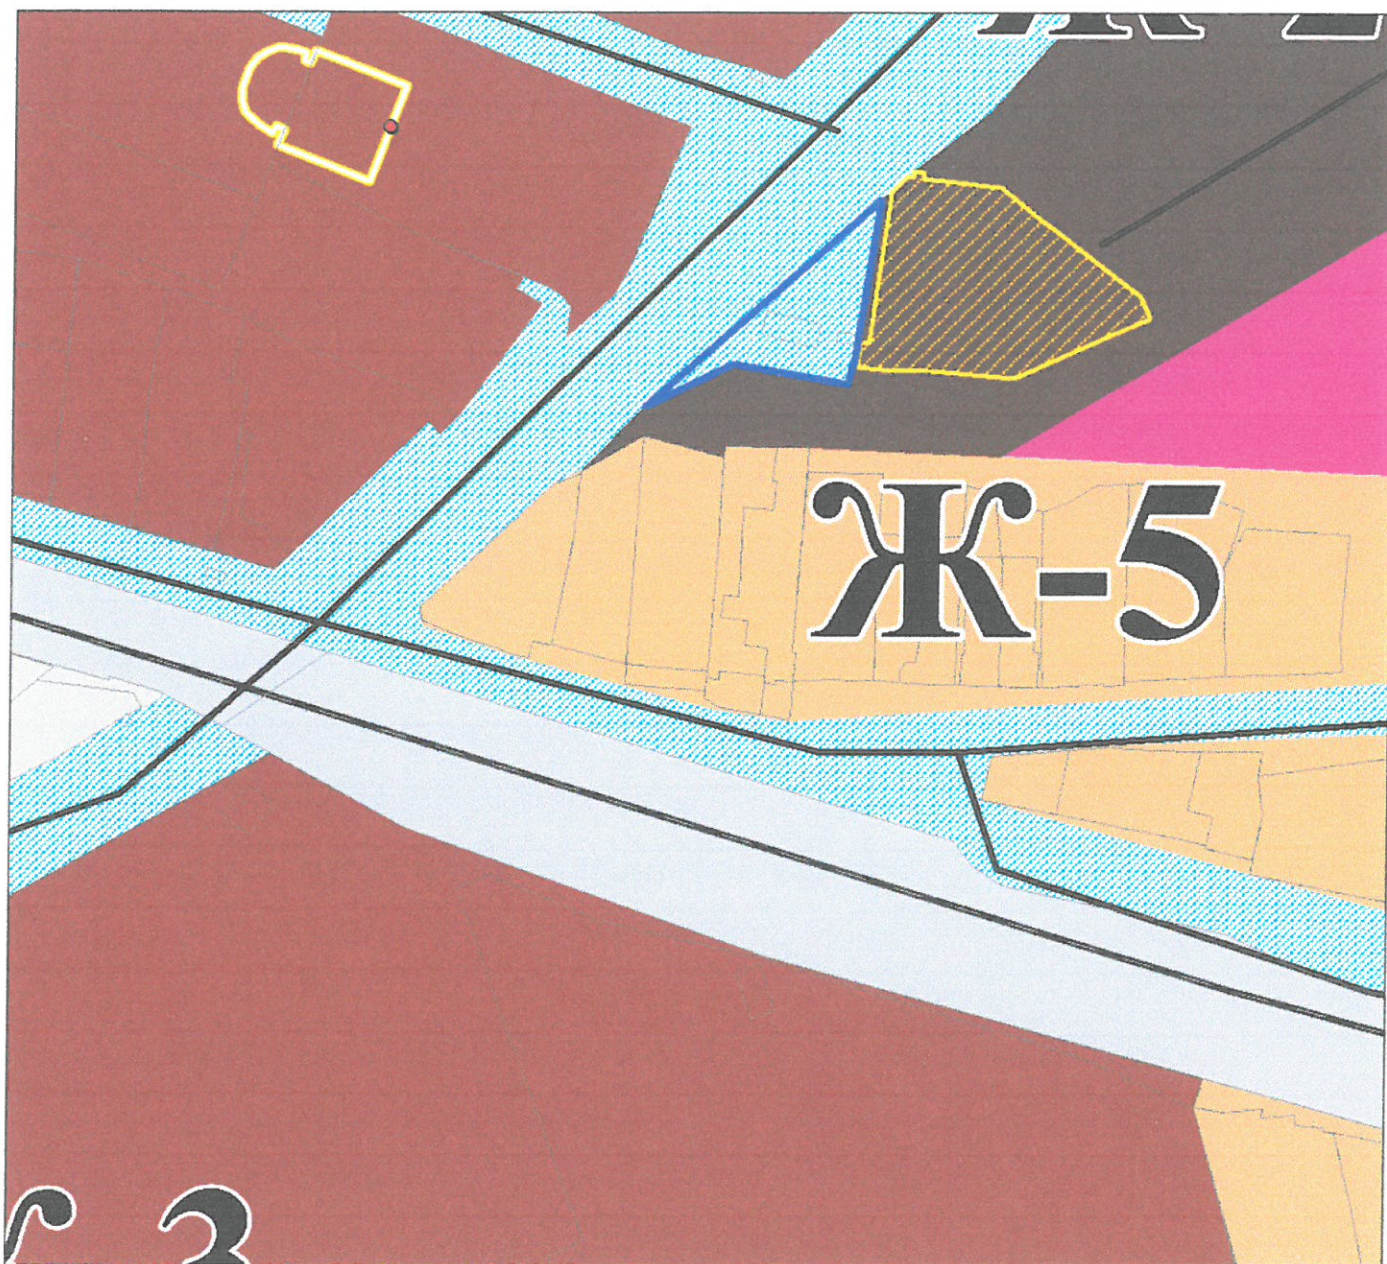

Фрагмент карты градостроительного зонирования
Правил землепользования и застройки городского округа
"Город Калуга"

г. Калуга, д Шошино, ул Новая, д 7

Территория, планируемая к включению
в границы территориальной зоны Ж-5
(Зона застройки индивидуальными жилыми домами)

Зона застройки малоэтажными жилыми домами
блокированной застройки и многоквартирными домами (Ж-4)

Фрагмент карты градостроительного зонирования
Правил землепользования и застройки городского округа
"Город Калуга"

г. Калуга, ул. Академическая, д. 15

Земельные участки с кадастровыми номерами
40:26:000385:1588 и 40:26:000385:1455, планируемые к включению
в границы зоны общественно-делового и
многофункционального назначения (O-4)

O-1 Зона размещения объектов общественного назначения

Фрагмент карты градостроительного зонирования
Правил землепользования и застройки городского округа
"Город Калуга"

г. Калуга, ул. Маршала Жукова, д. 32