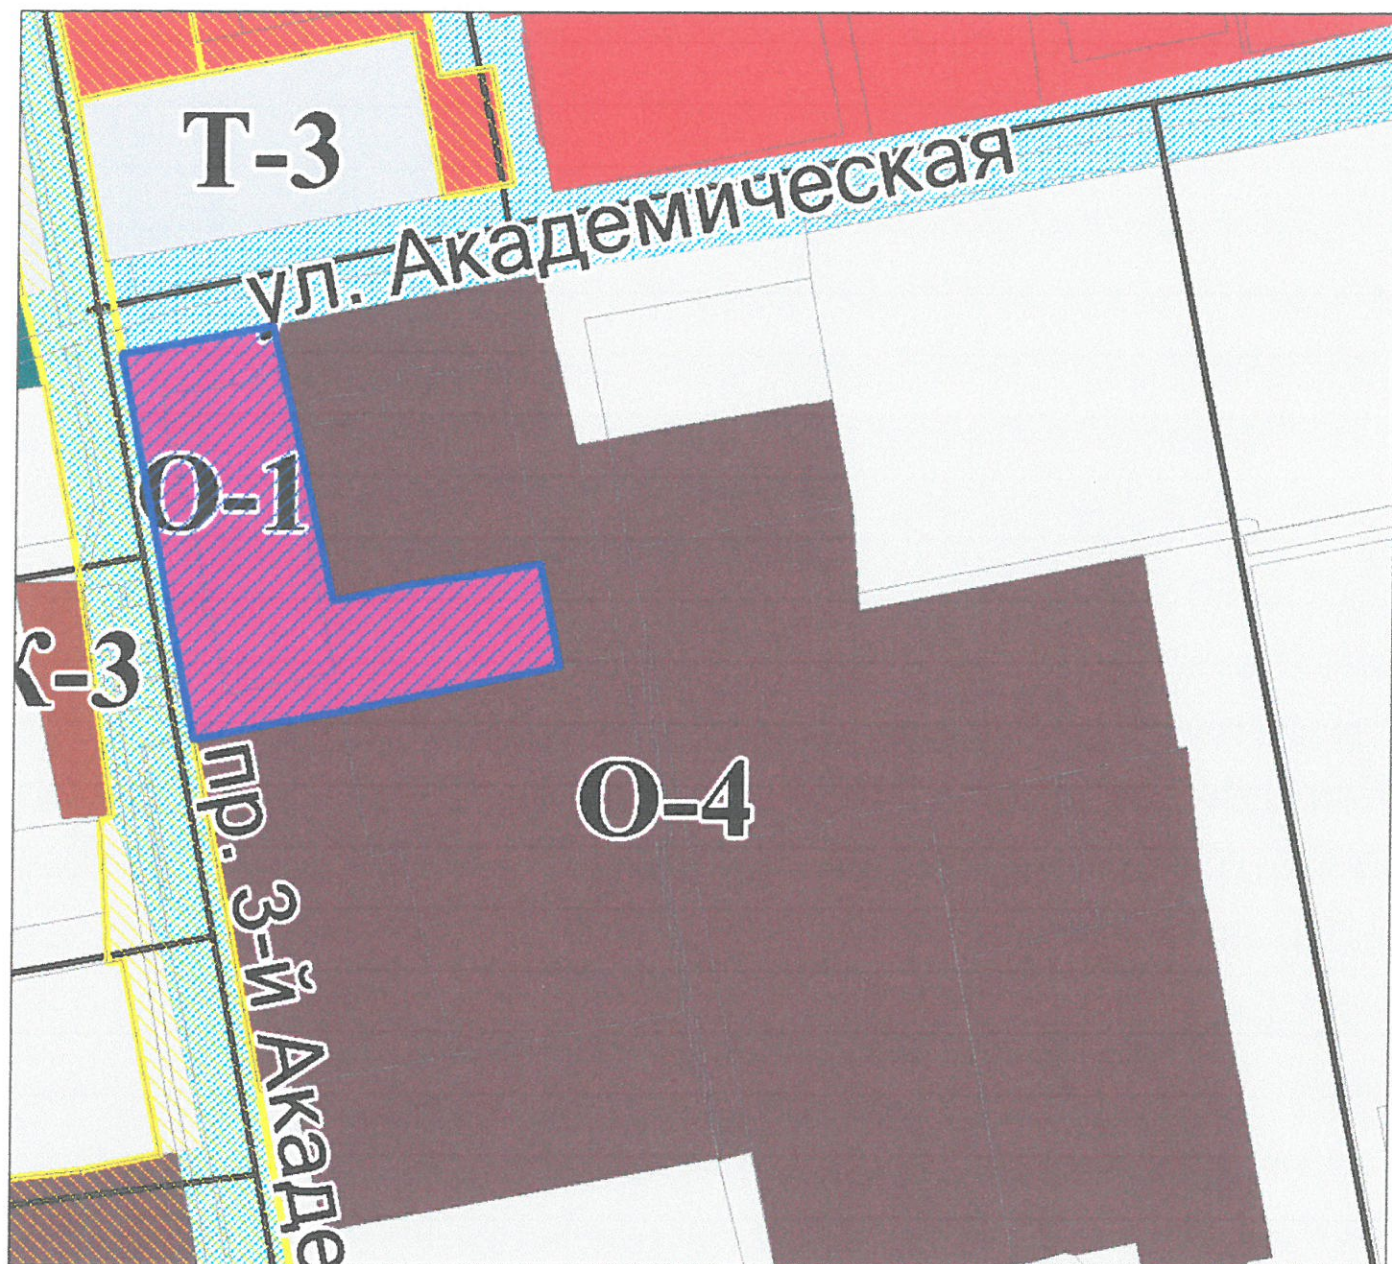

Фрагмент карты градостроительного зонирования
Правил землепользования и застройки городского округа
"Город Калуга"

г. Калуга, д Шошино, ул Новая, д 7

Территория, планируемая к включению
в границы территориальной зоны Ж-5
(Зона застройки индивидуальными жилыми домами)

Зона застройки малоэтажными жилыми домами
блокированной застройки и многоквартирными домами (Ж-4)

Фрагмент карты градостроительного зонирования
Правил землепользования и застройки городского округа
"Город Калуга"

г. Калуга, ул. Академическая, д. 15

Земельные участки с кадастровыми номерами
40:26:000385:1588 и 40:26:000385:1455, планируемые к включению
в границы зоны общественно-делового и
многофункционального назначения (O-4)