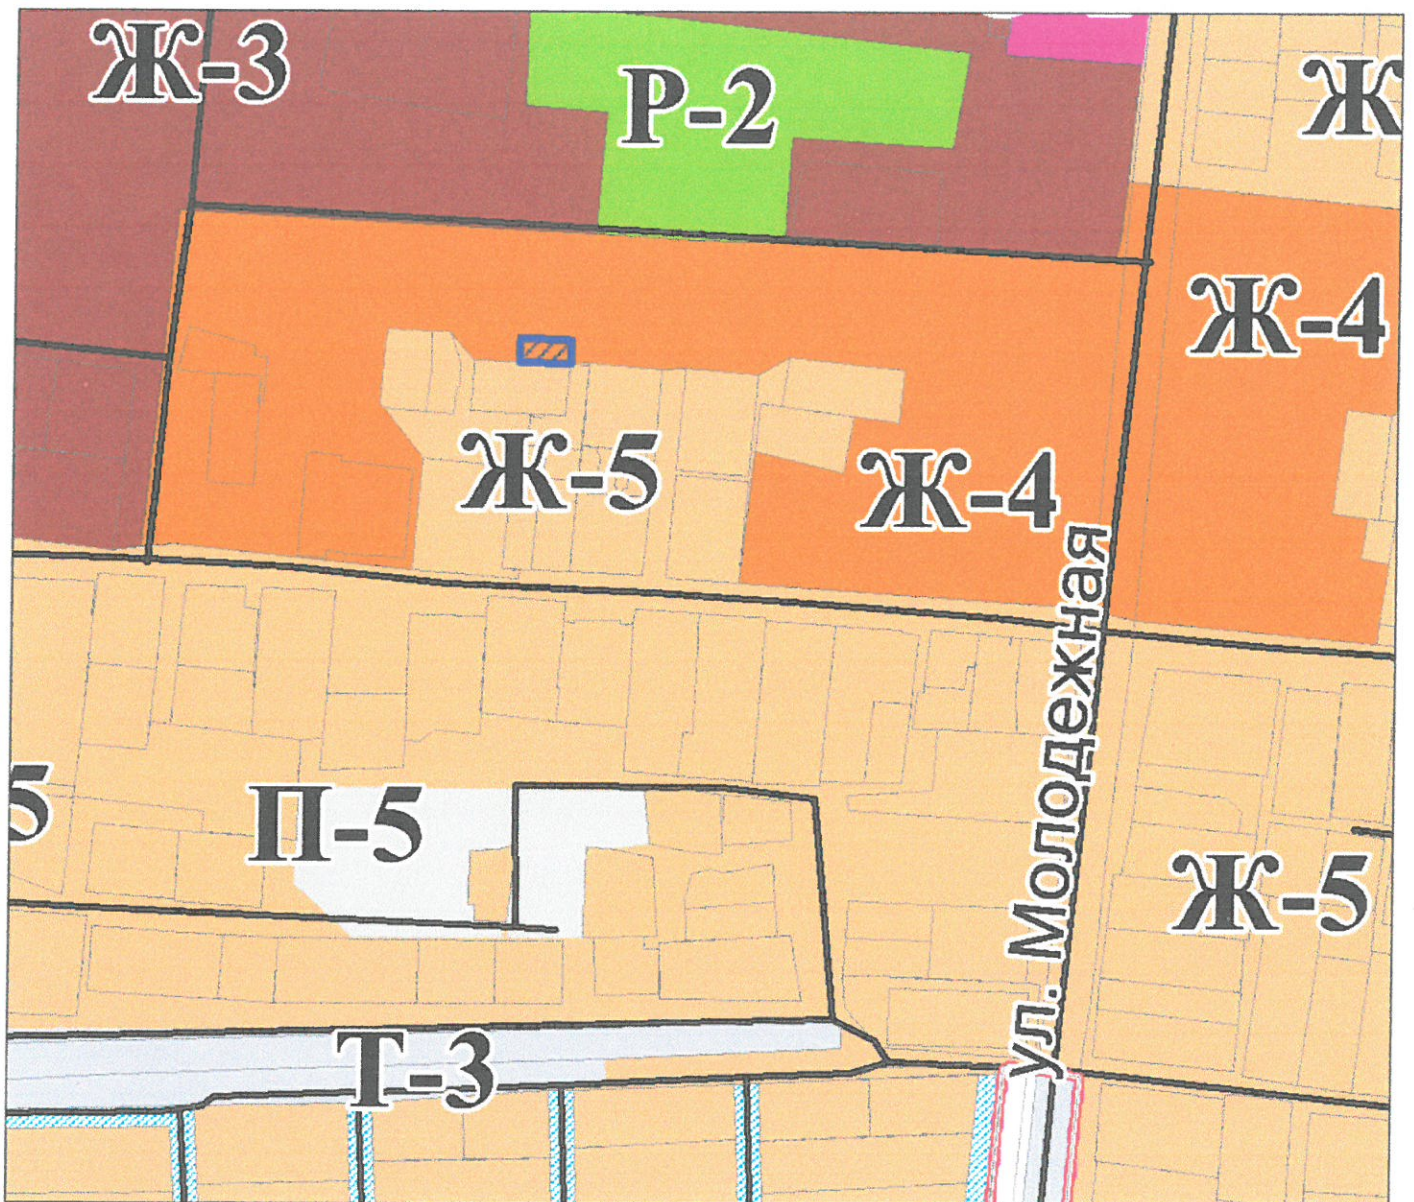

Фрагмент карты градостроительного зонирования
Правил землепользования и застройки городского округа
"Город Калуга"

г. Калуга, д Шошино, ул Новая, д 7

Территория, планируемая к включению
в границы территориальной зоны Ж-5
(Зона застройки индивидуальными жилыми домами)

Зона застройки малоэтажными жилыми домами
блокированной застройки и многоквартирными домами (Ж-4)

Фрагмент карты градостроительного зонирования
Правил землепользования и застройки городского округа
"Город Калуга"

г. Калуга, ул. Академическая, д. 15

Земельные участки с кадастровыми номерами
40:26:000385:1588 и 40:26:000385:1455, планируемые к включению
в границы зоны общественно-делового и
многофункционального назначения (O-4)

Земельный участок с кадастровым номером
40:26:000240:22

Территория, планируемая для включения в
зону застройки среднеэтажными жилыми домами
(Ж-2)

Ж-2 Зона застройки среднеэтажными жилыми домами