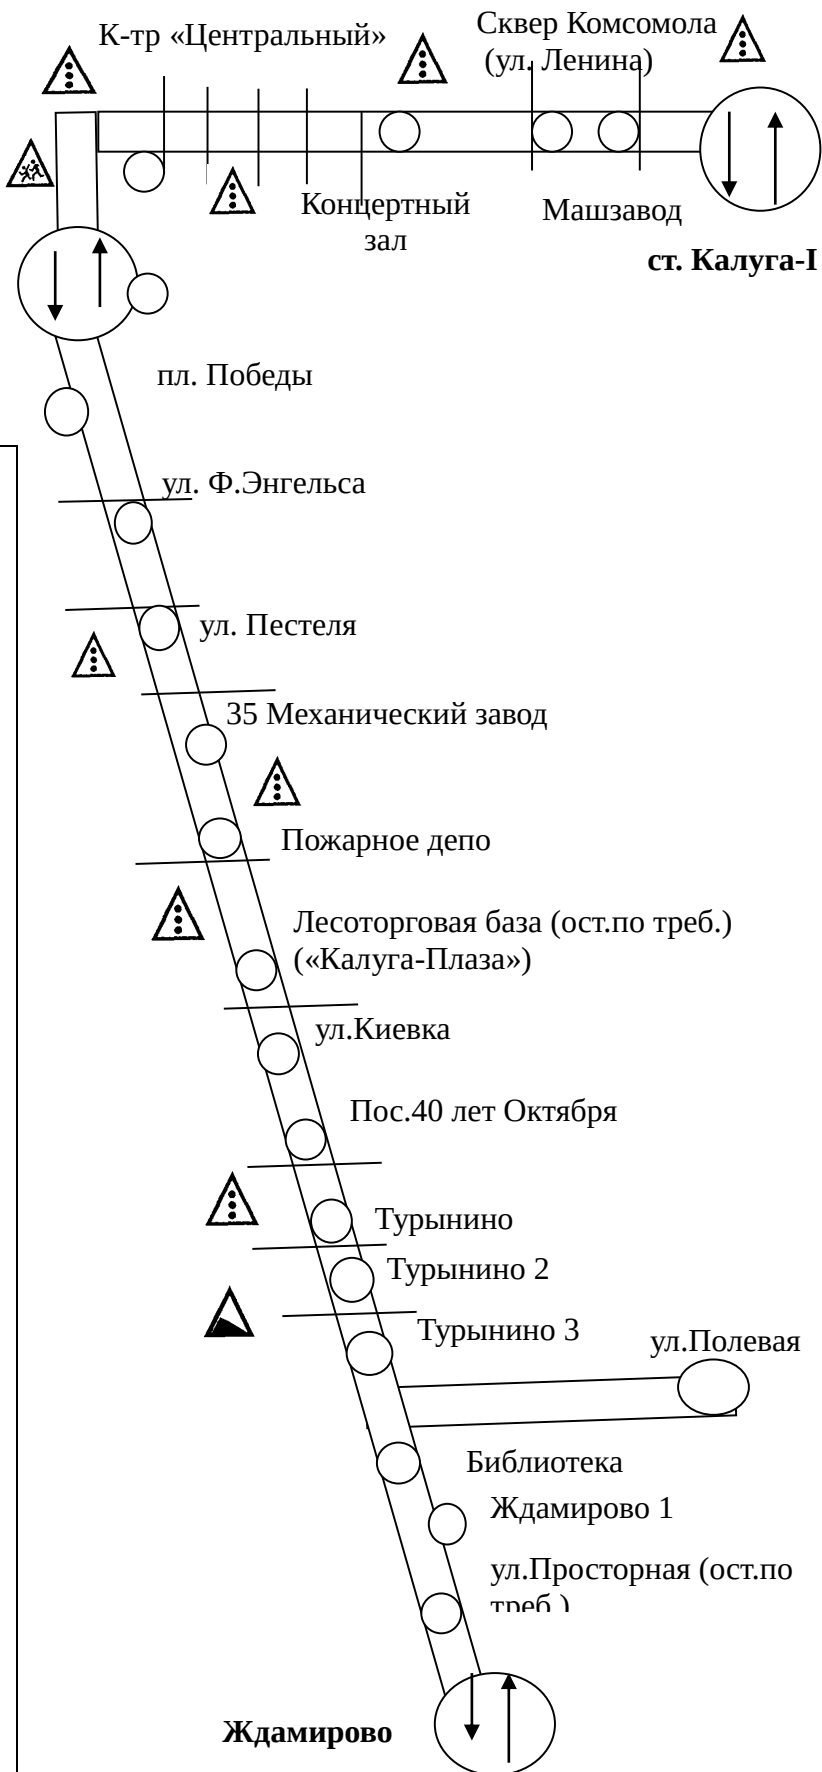

Схема муниципального маршрута

Наименование улиц на пути следования:

ул.Ленина; ул.Баррикад; ул.Московская;
ул.Кирова; ул.Степана Разина; ул.Тульская;
ул.Киевская; ул.40 лет Октября;
ул.Советская; ул.Ждамировская;
ул.Полевая.

Условные обозначения

ж/д переезд со шлагбаумом

мост

пешеходный переход

дети

ж/д переезду без шлагбаума

крутой спуск/подъем

круговое движение