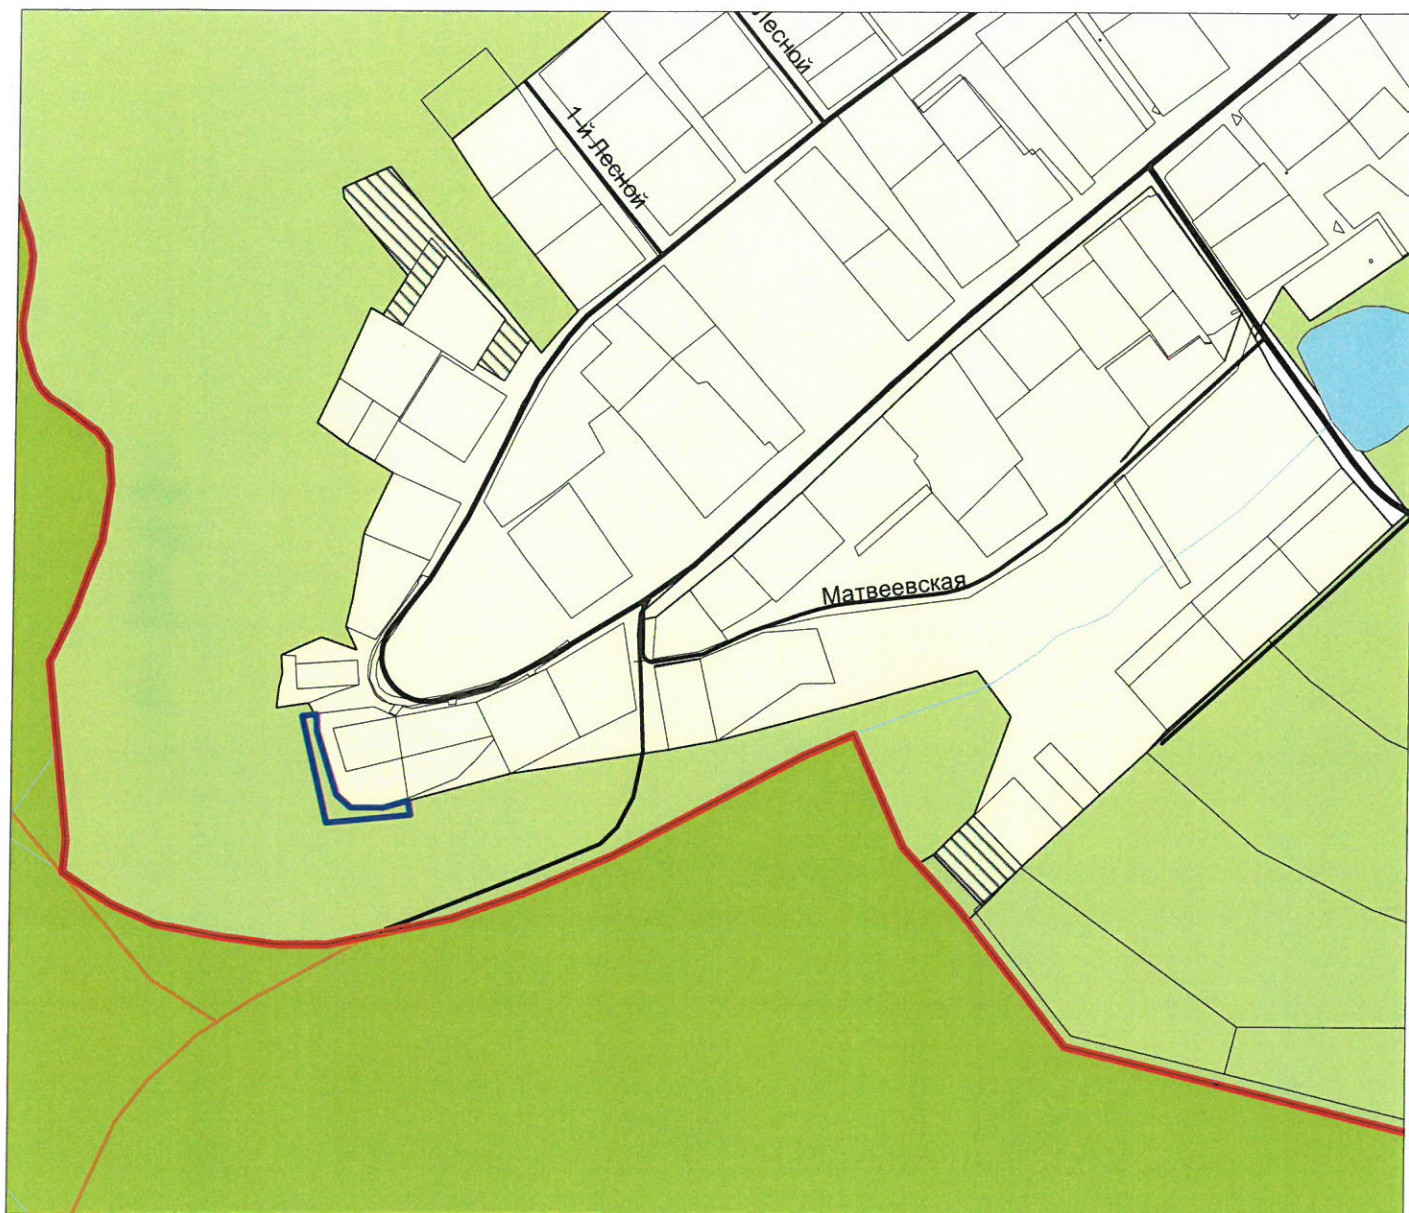

Фрагмент карты функциональных зон Генерального плана Городского округа "Город Калуга",
утвержденного решением Городской Думы города Калуги от 26.04.2017 № 64

(район д.Крутицы, ул.Матвеевская, д.21)

Территория, предлагаемая для включения в жилую зону

Жилые зоны

Зоны рекреационного назначения