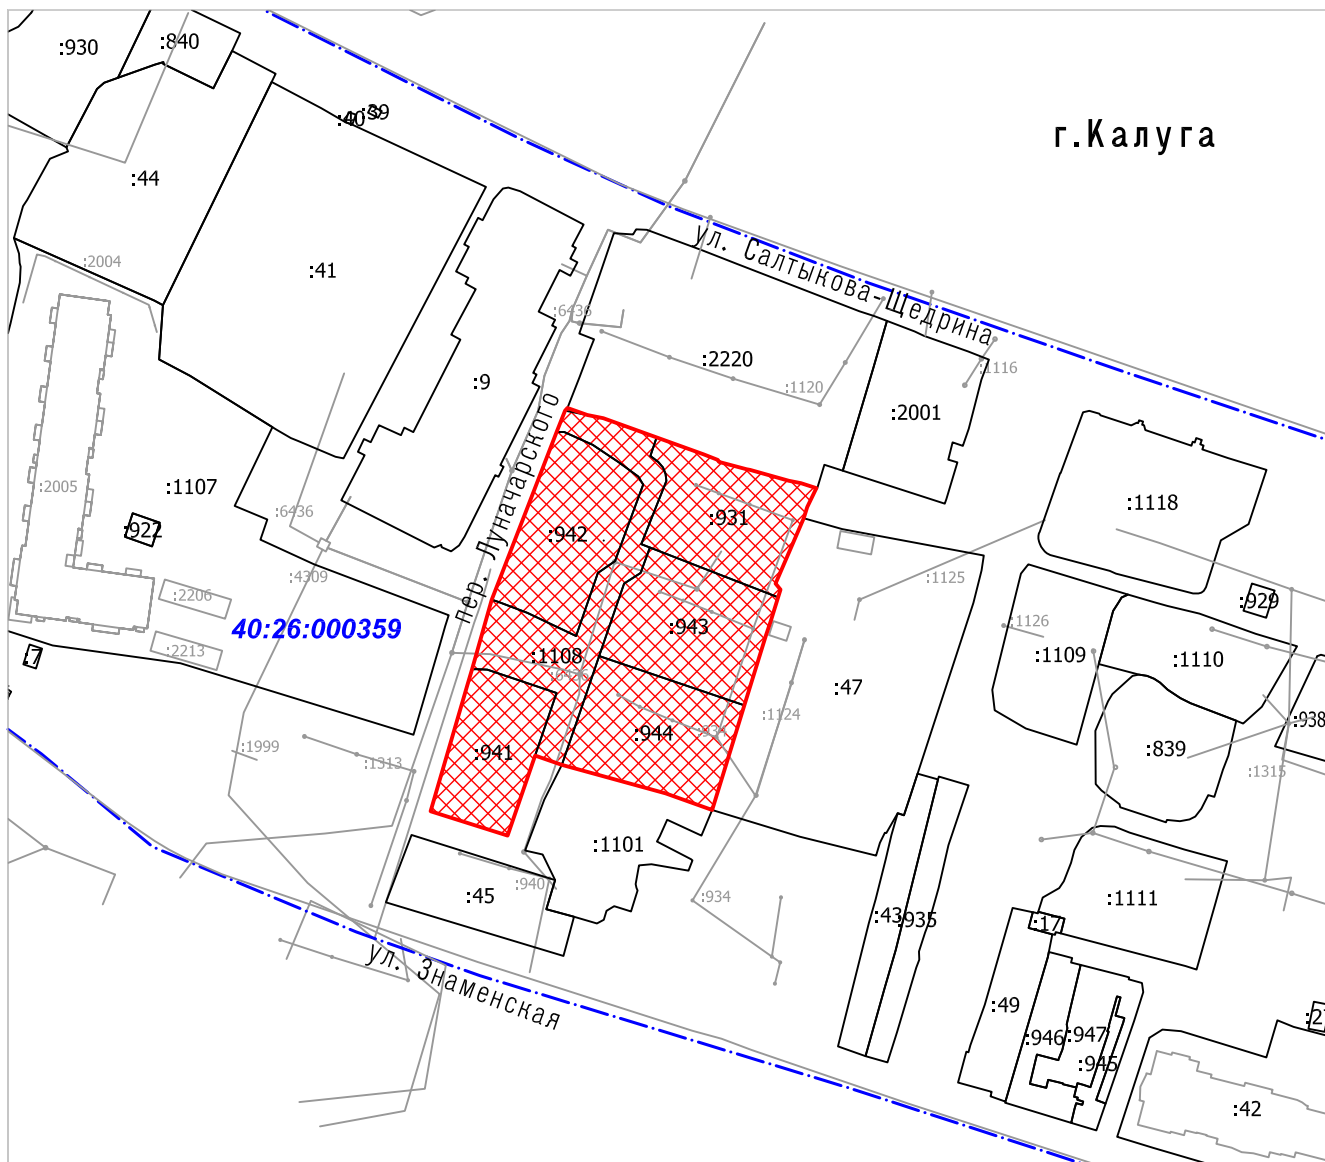

**Границы незастроенной территории, подлежащей комплексному развитию (КРТ),
общей площадью 6818 кв. м по адресу: Калужская обл., г. Калуга, р-н пер. Луначарского**

Обозначение характерных точек границ	Координаты, м (МСК-40)	
	X	Y
1	2	3

(координаты см. на обороте)

Масштаб 1 : 2000

Условные обозначения:

Граница КРТ

Граница кадастрового квартала

Каталог координат

МСК-40

Площадь 6818 м²

Обозначение характерных точек границ	Координаты, м	
	X	Y
1	429117.75	1300730.68
2	429115.87	1300735.93
3	429115.03	1300740.17
4	429109.96	1300754.28
5	429105.48	1300766.70
6	429103.98	1300770.49
7	429103.49	1300770.74
8	429101.53	1300778.07
9	429101.36	1300778.99
10	429098.51	1300789.25
11	429097.86	1300792.43
12	429096.54	1300796.53
13	429091.56	1300794.10
14	429088.57	1300793.18
15	429071.31	1300785.71
16	429069.72	1300787.02
17	429067.67	1300786.38
18	429061.38	1300784.43
19	429057.60	1300783.19
20	429039.10	1300777.47
21	429011.44	1300768.94
22	429015.83	1300756.63
23	429023.38	1300729.21
24	429025.81	1300722.12
25	429004.67	1300714.86
26	429011.08	1300694.47
27	429044.05	1300704.10
28	429048.62	1300705.44
29	429067.04	1300710.65
30	429090.61	1300719.78
31	429111.35	1300727.81
32	429117.02	1300730.03