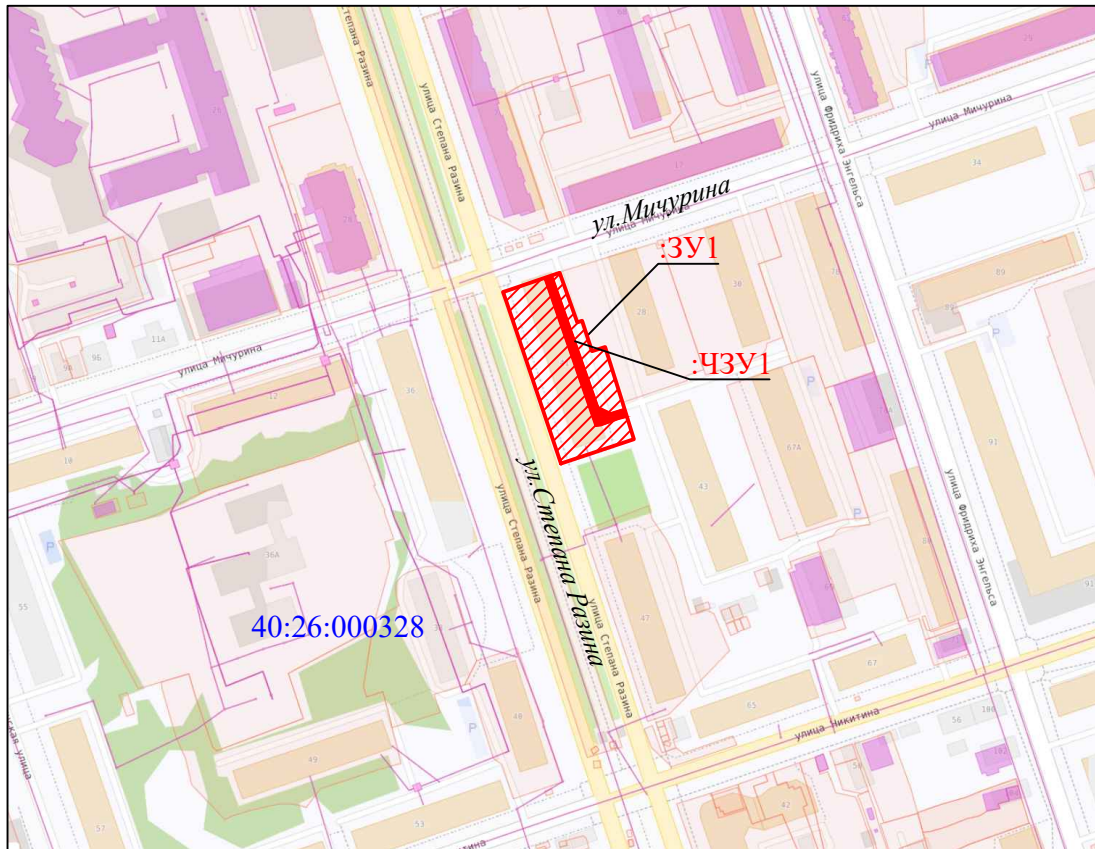

Утверждена
Распоряжением Заместителя Городского
Головы — начальника управления
архитектуры, градостроительства и
земельных отношений города Калуги
от _____ № _____

Схема расположения земельного участка или земельных участков на кадастровом плане территории

МСК-40

Условный номер земельного участка :ЗУ1		
Площадь земельного участка ЗУ1 - 2353 кв.м.		
ЧЗУ1 - 300 кв.м. для проезда специализированной техники		
Обозначение характерных точек границ	Координаты, м	
	X	Y
1	2	3
Координаты см. на обороте листа		

МАСШТАБ 1:3000

Обозначение кадастрового квартала

Обозначение образуемого земельного участка :ЗУ1

Обозначение части земельного участка для установления сервитута - 300 кв.м. для проезда специализированной техники